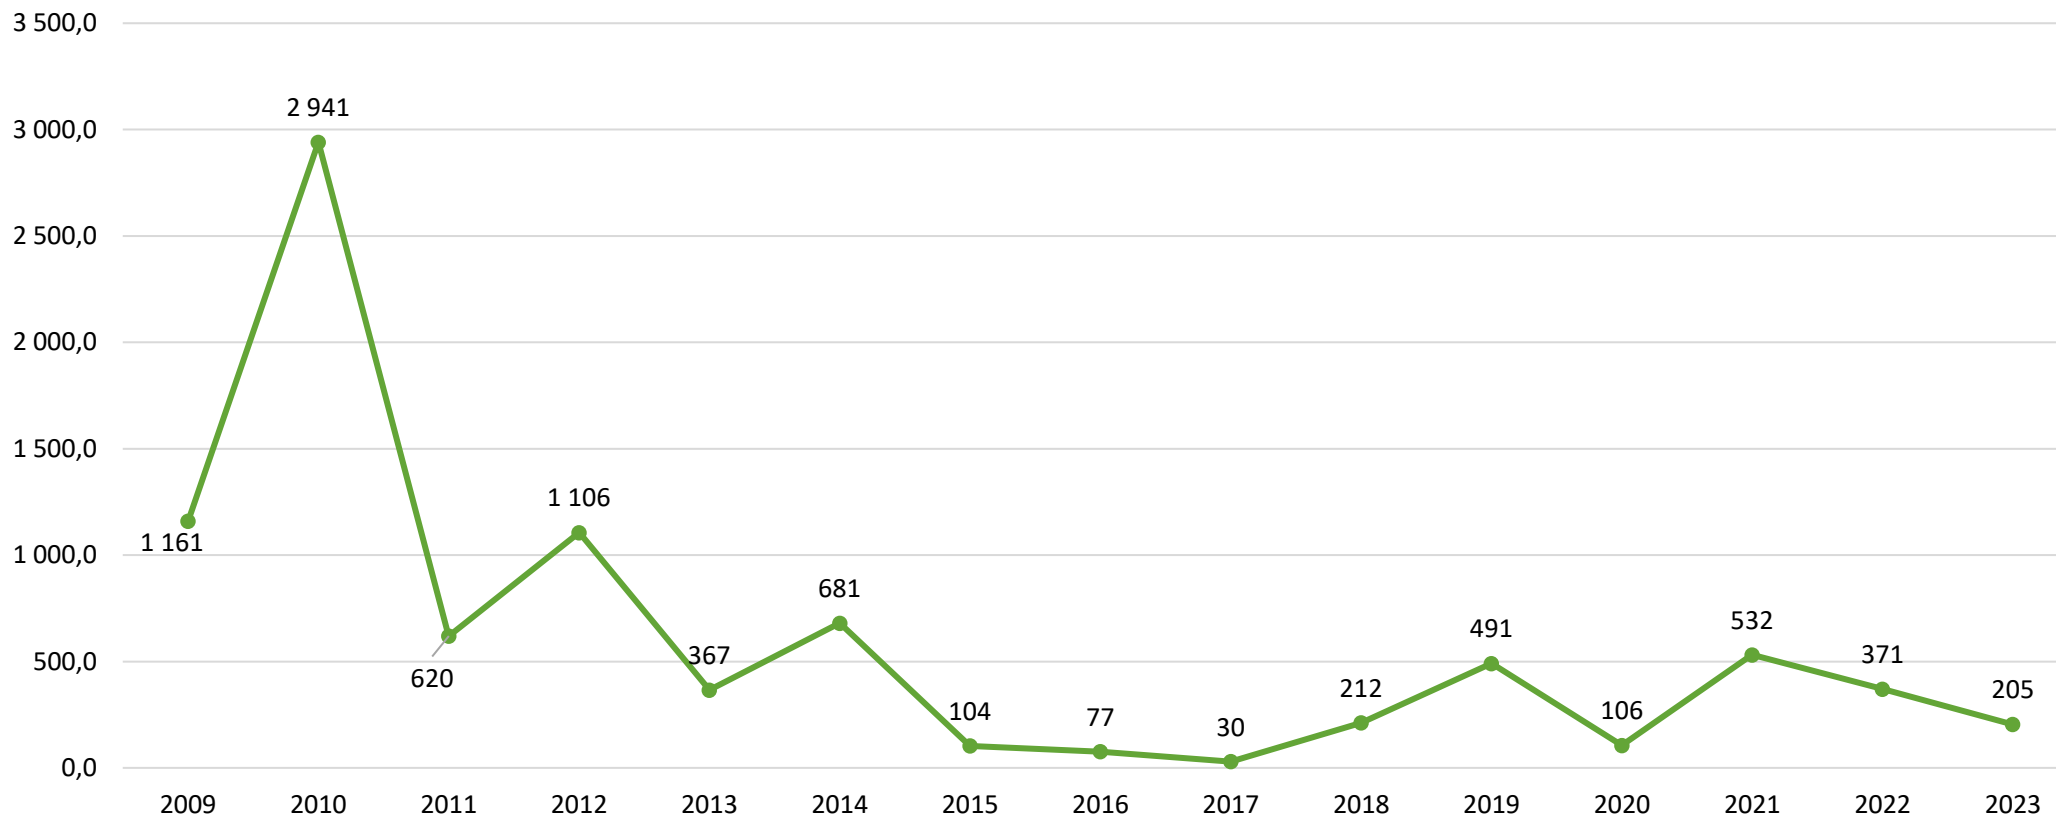

Wartość zebranych owoców leśnych w województwie lubuskim (tys. zł)