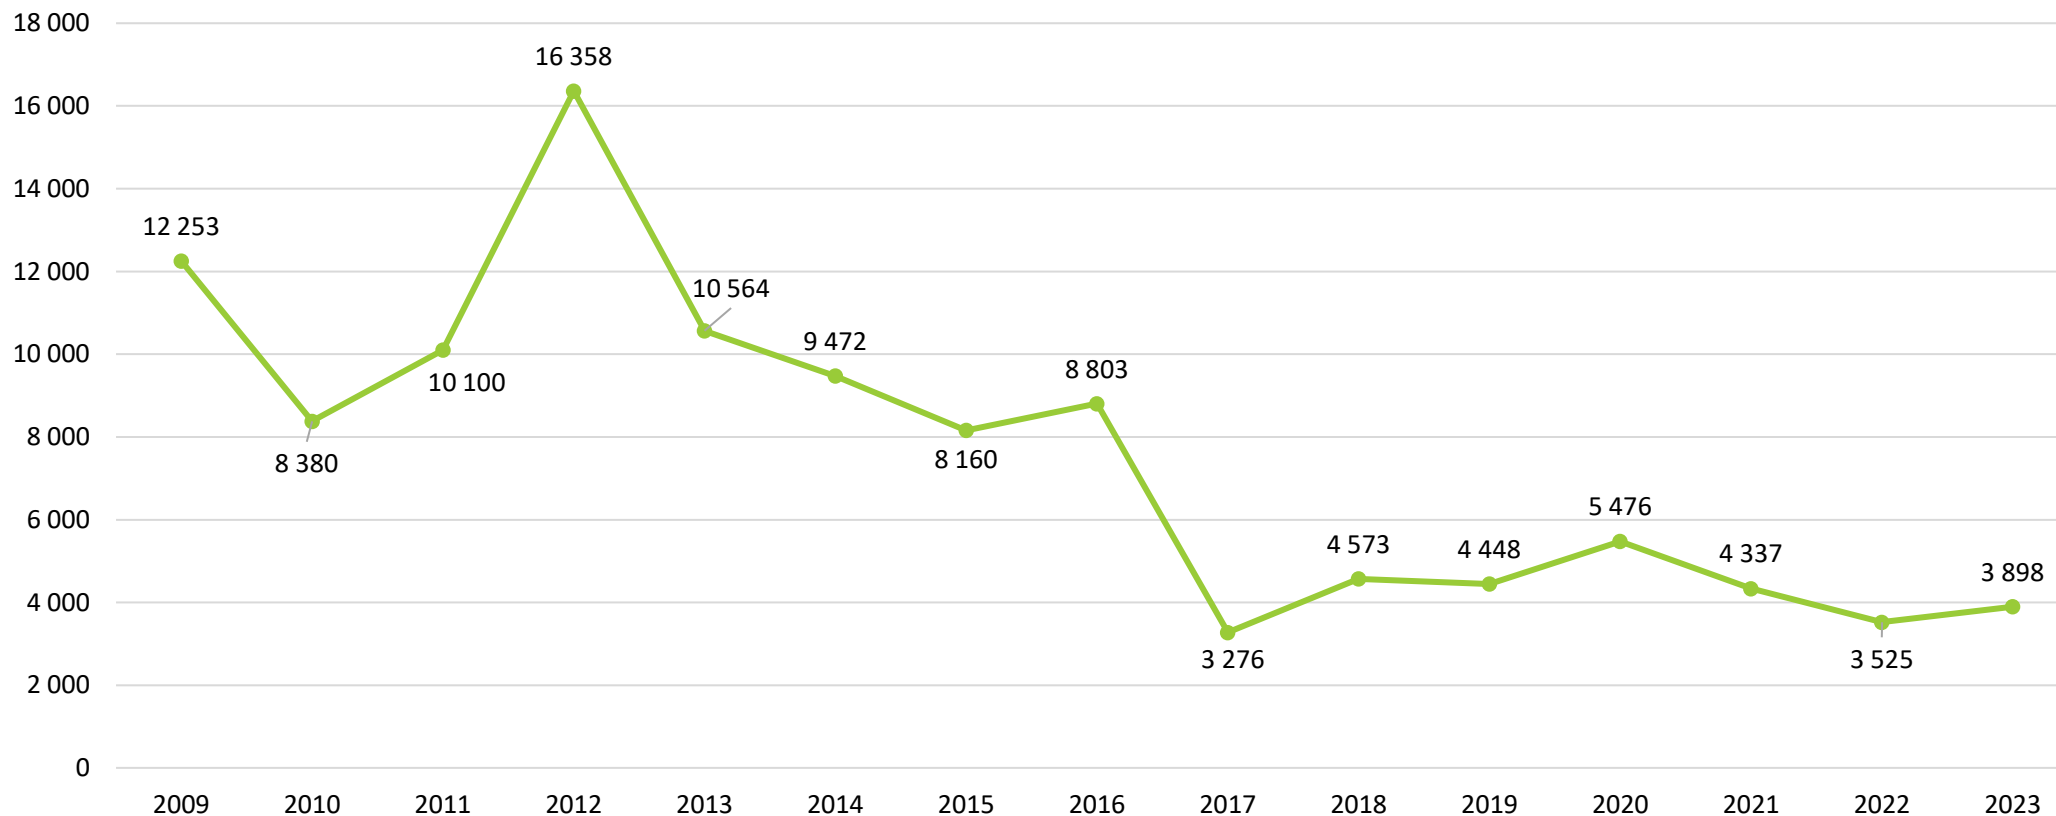

Pozyskanie drewna (grubizny) na 100 ha powierzchni lasów w województwie lubuskim (m³)

Pozyskanie drewna w Polsce (m³)

Pozyskanie drewna w województwie lubuskim (m³)

Ilość zebranych owoców leśnych w Polsce (ton)