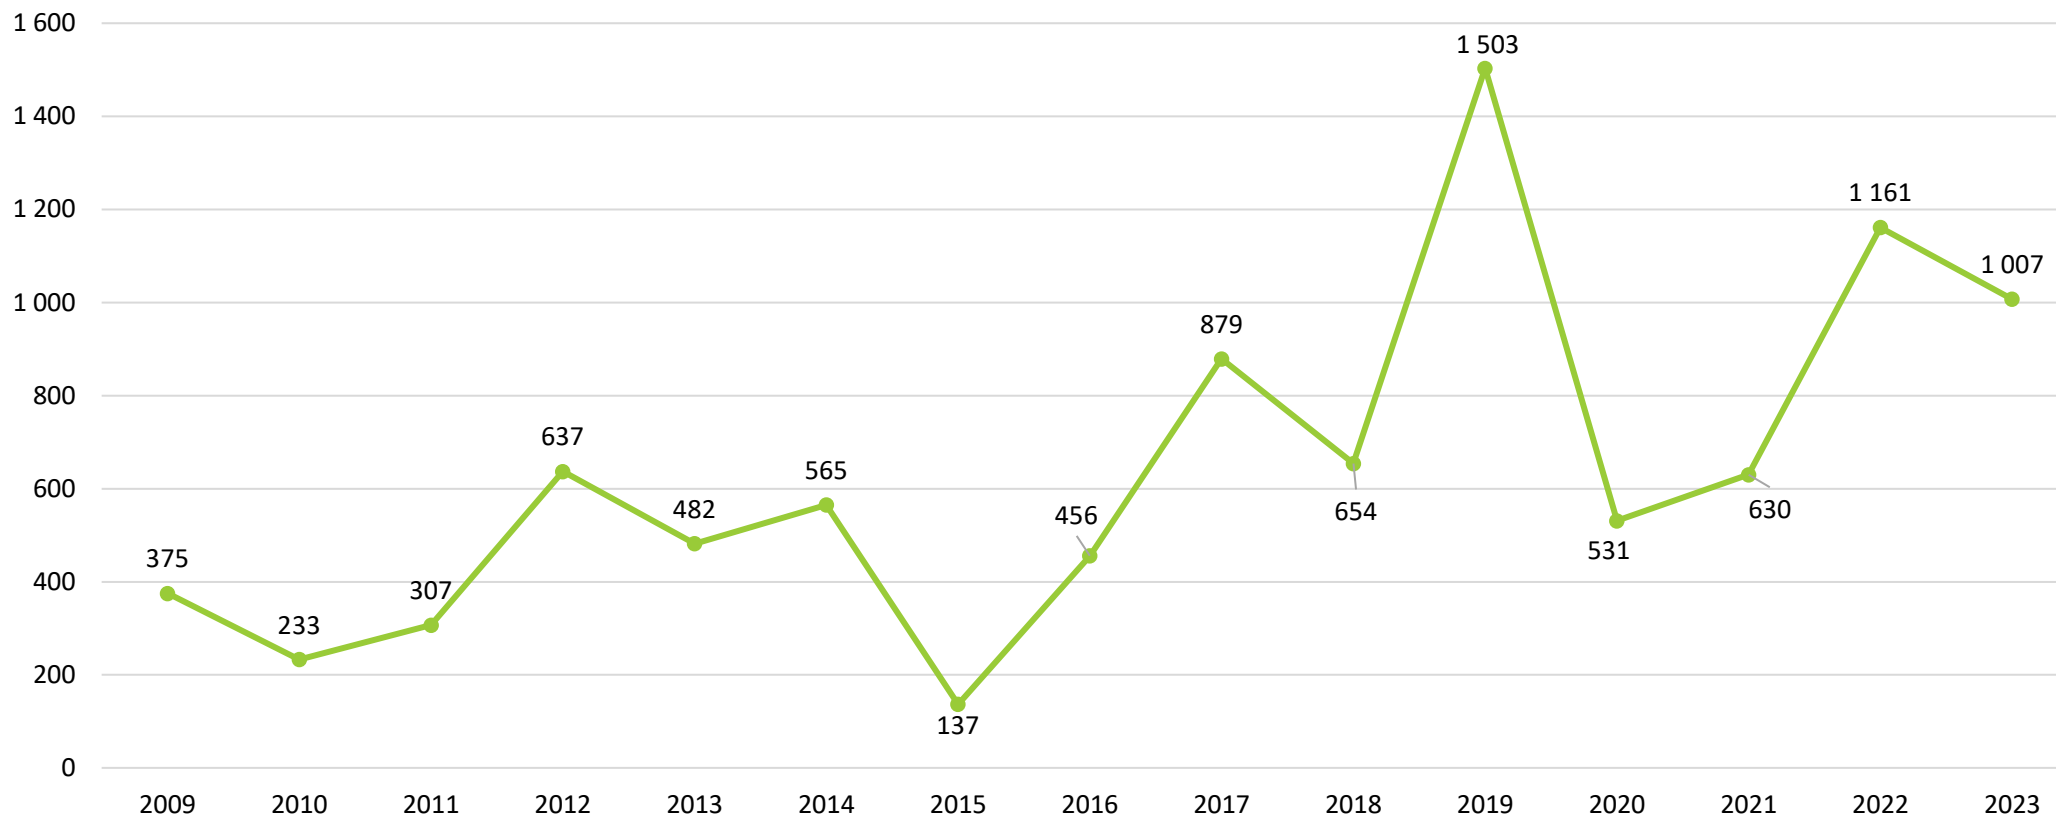

Ilość zebranych grzybów w województwie lubuskim (ton)