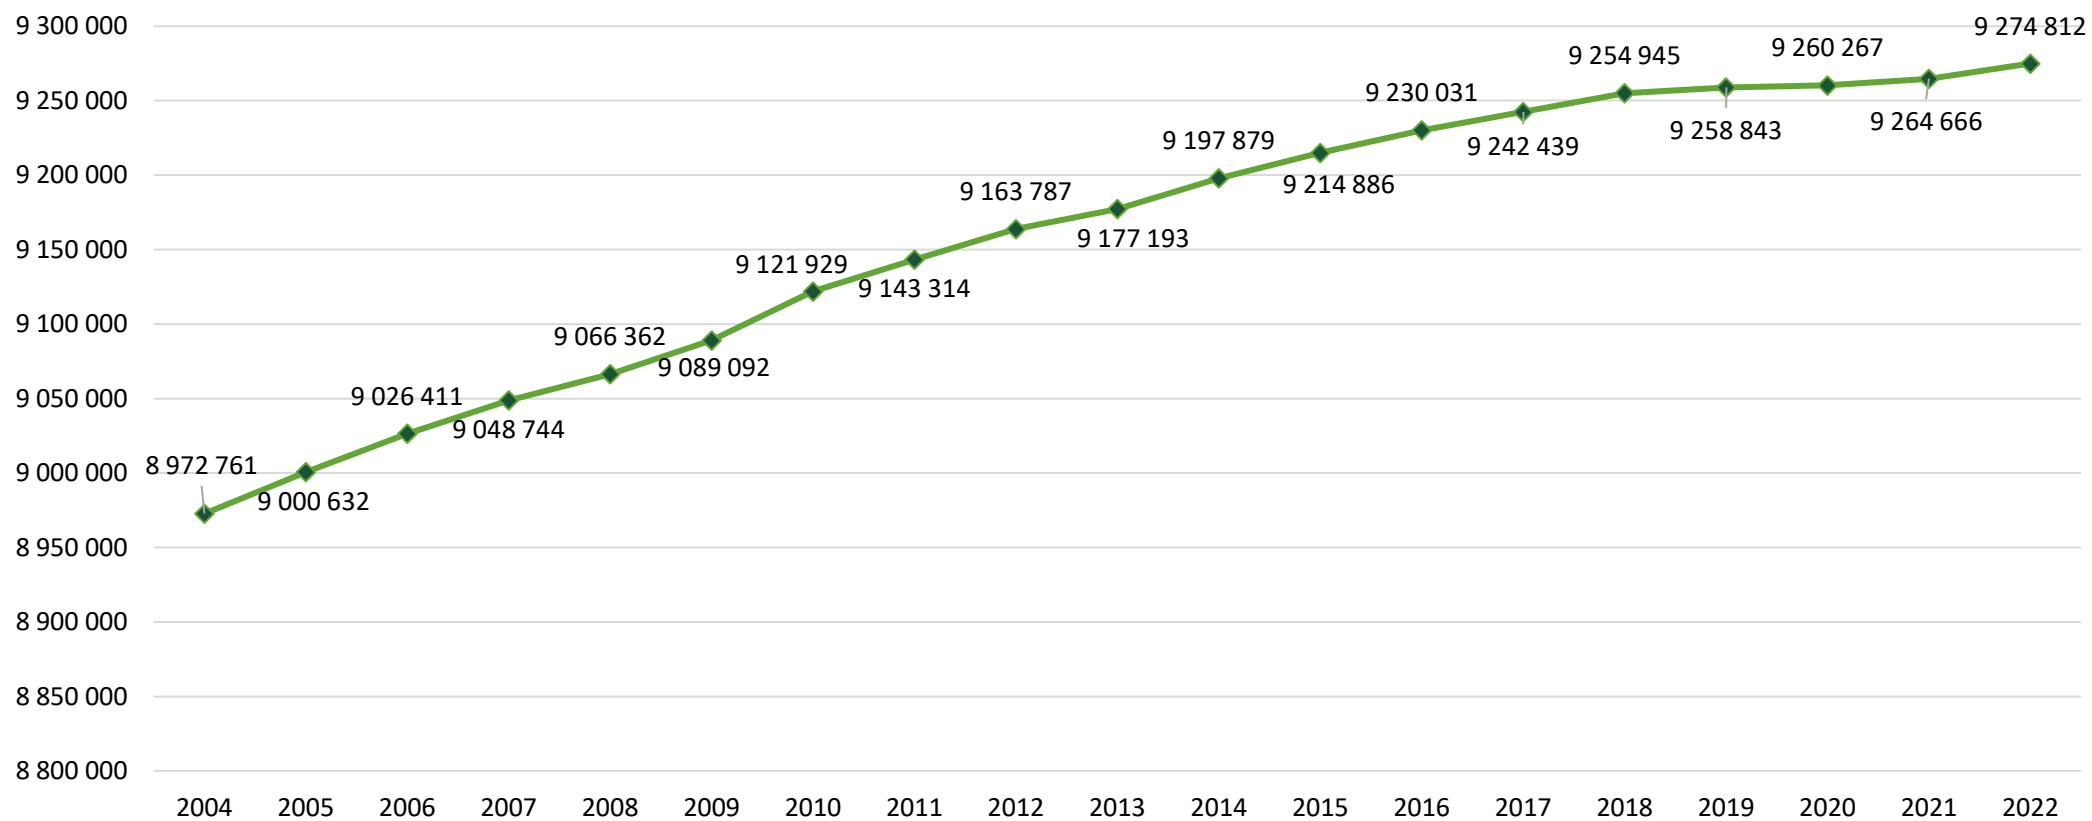

Lasy w Polsce oraz w województwie lubuskim

20 ANALIZ NA 20-LECIE!

Powierzchnia lasów w Polsce (ha)

Powierzchnia lasów w województwie lubuskim (ha)

Struktura własności lasów w województwie lubuskim

■ Lasy prywatne ■ Lasy publiczne

Struktura własności lasów w Polsce

■ Lasy prywatne ■ Lasy publiczne

Dane na 31.12.2022 r.

Dane z roku 2022

7,45%

Udział lasów
województwa
lubuskiego w ogólnej
powierzchni lasów w
Polsce

49,4%

Powierzchnia lasów
województwa
lubuskiego w stosunku
do powierzchni całego
województwa

70
arów

Powierzchnia lasów
przypadająca na 1
mieszkańca
województwa
lubuskiego

24,6
arów

Powierzchnia lasów
przypadająca na 1
mieszkańca w Polsce

Pozyskanie drewna (grubizny) na 100 ha powierzchni lasów w Polsce (m³)