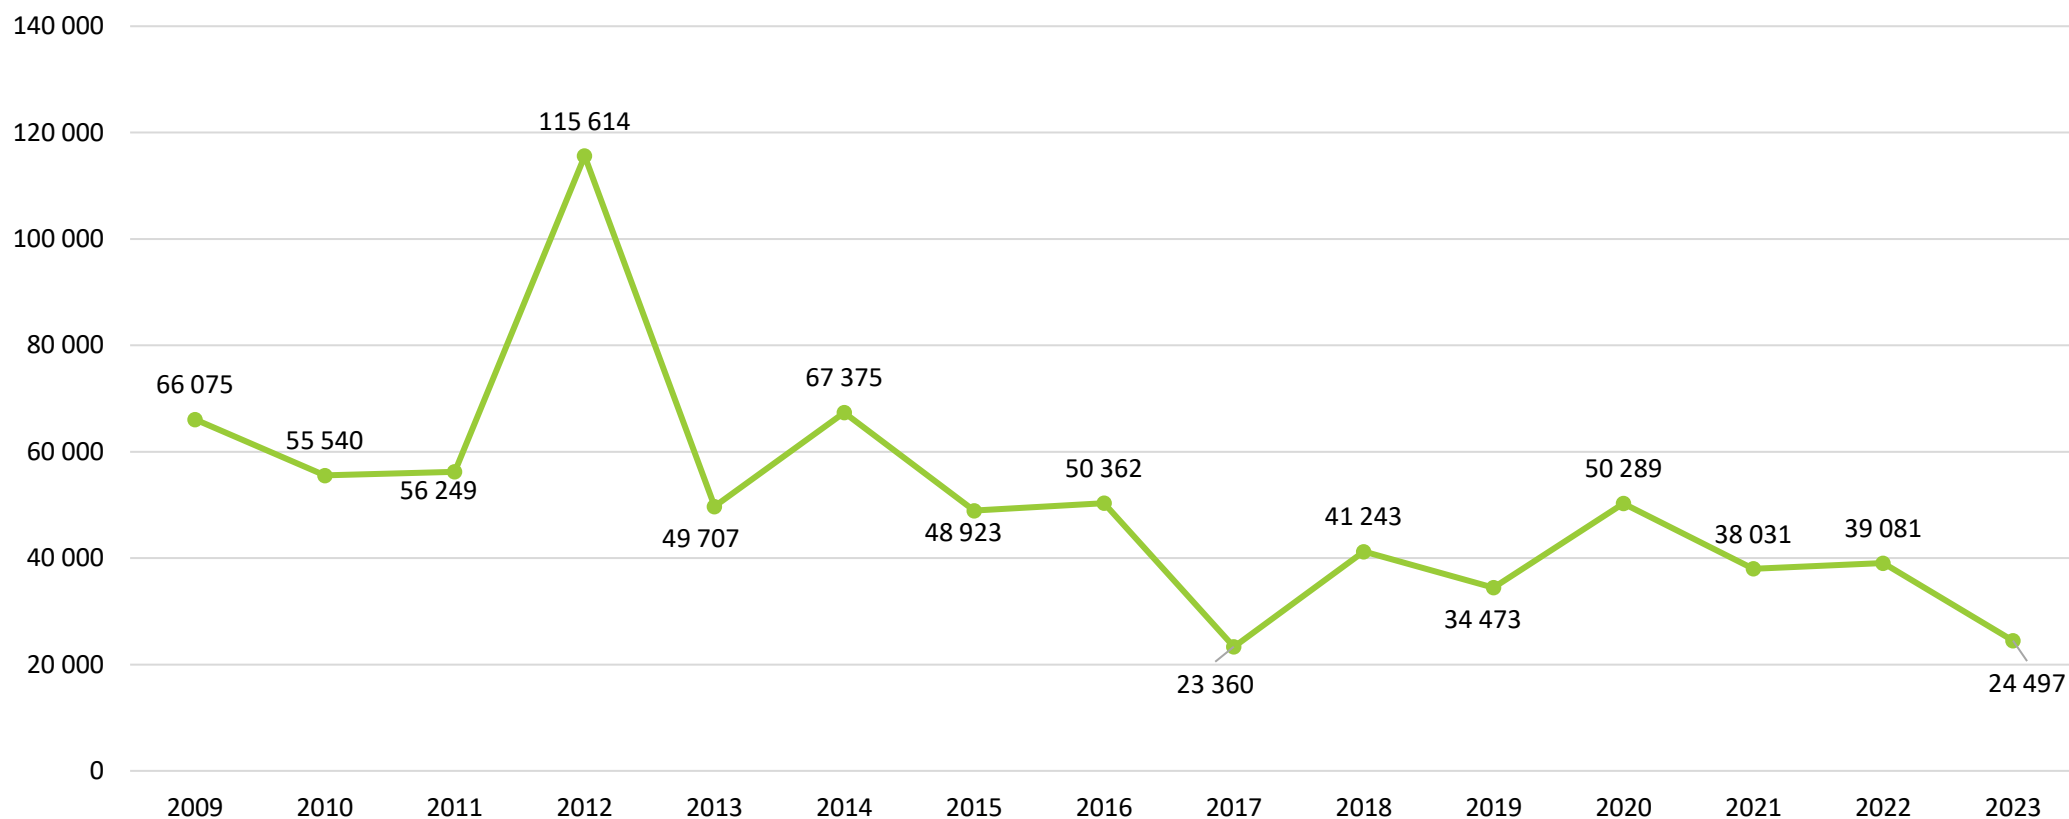

Wartość zebranych owoców leśnych w Polsce (tys. zł)