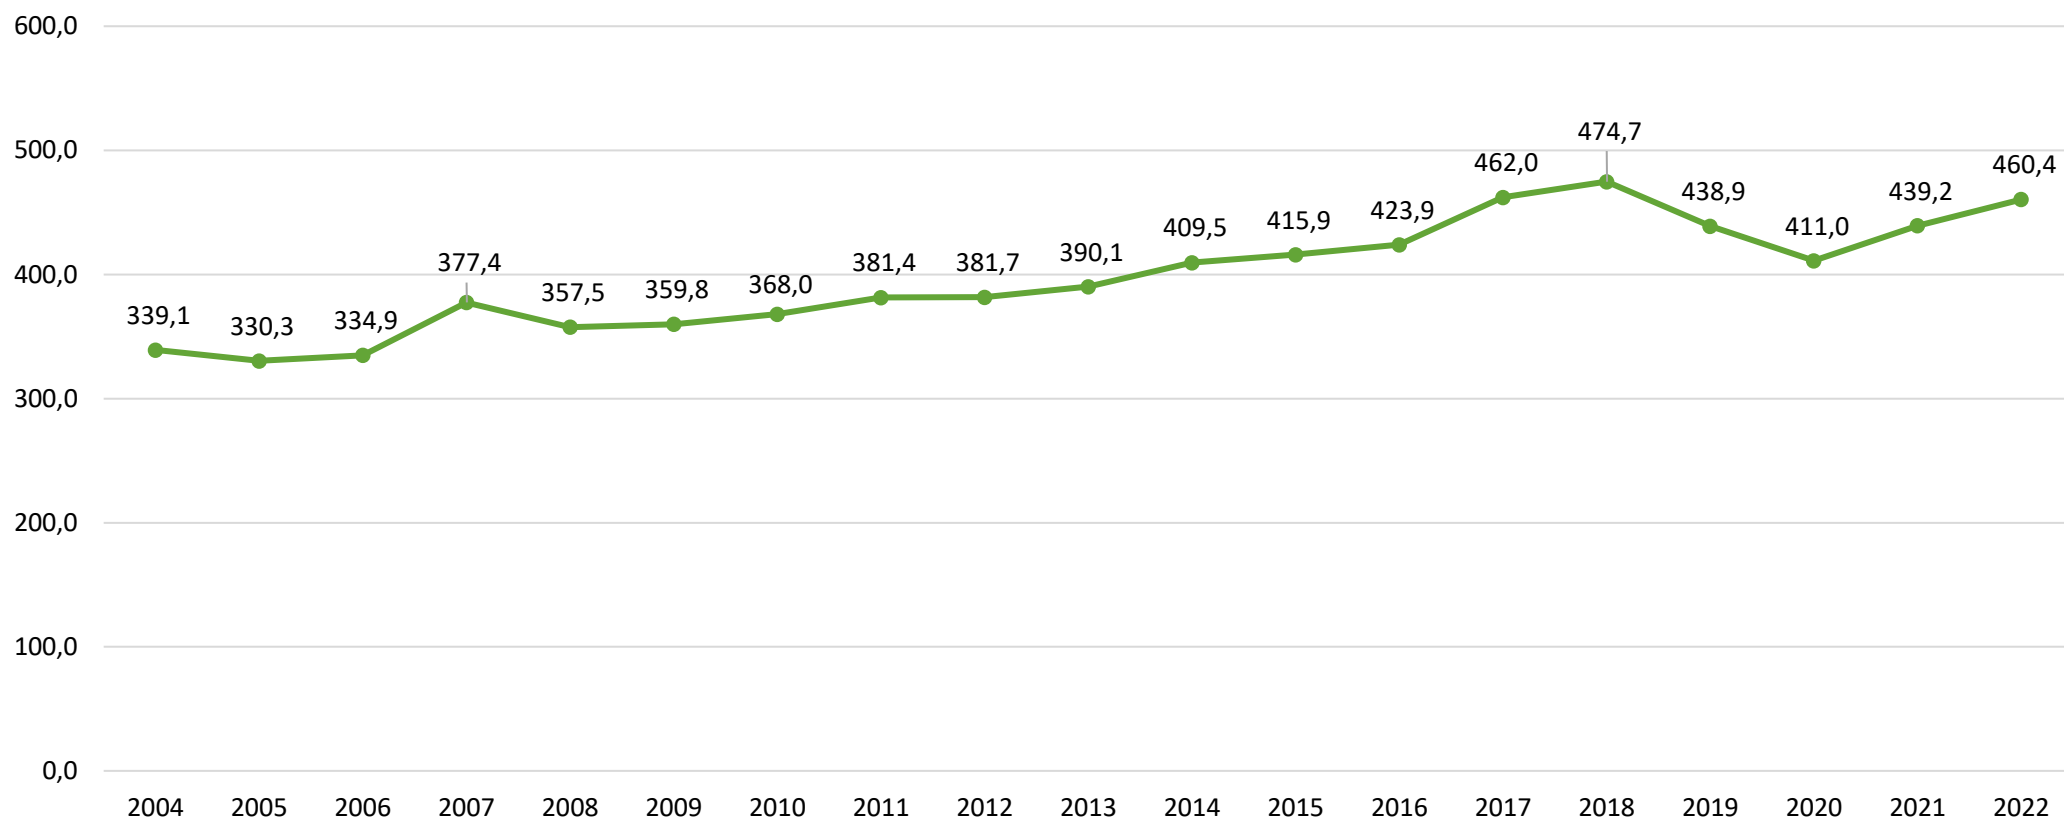

70
arów

Powierzchnia lasów
przypadająca na 1
mieszkańca
województwa
lubuskiego

24,6
arów

Powierzchnia lasów
przypadająca na 1
mieszkańca w Polsce

Pozyskanie drewna (grubizny) na 100 ha powierzchni lasów w Polsce (m³)