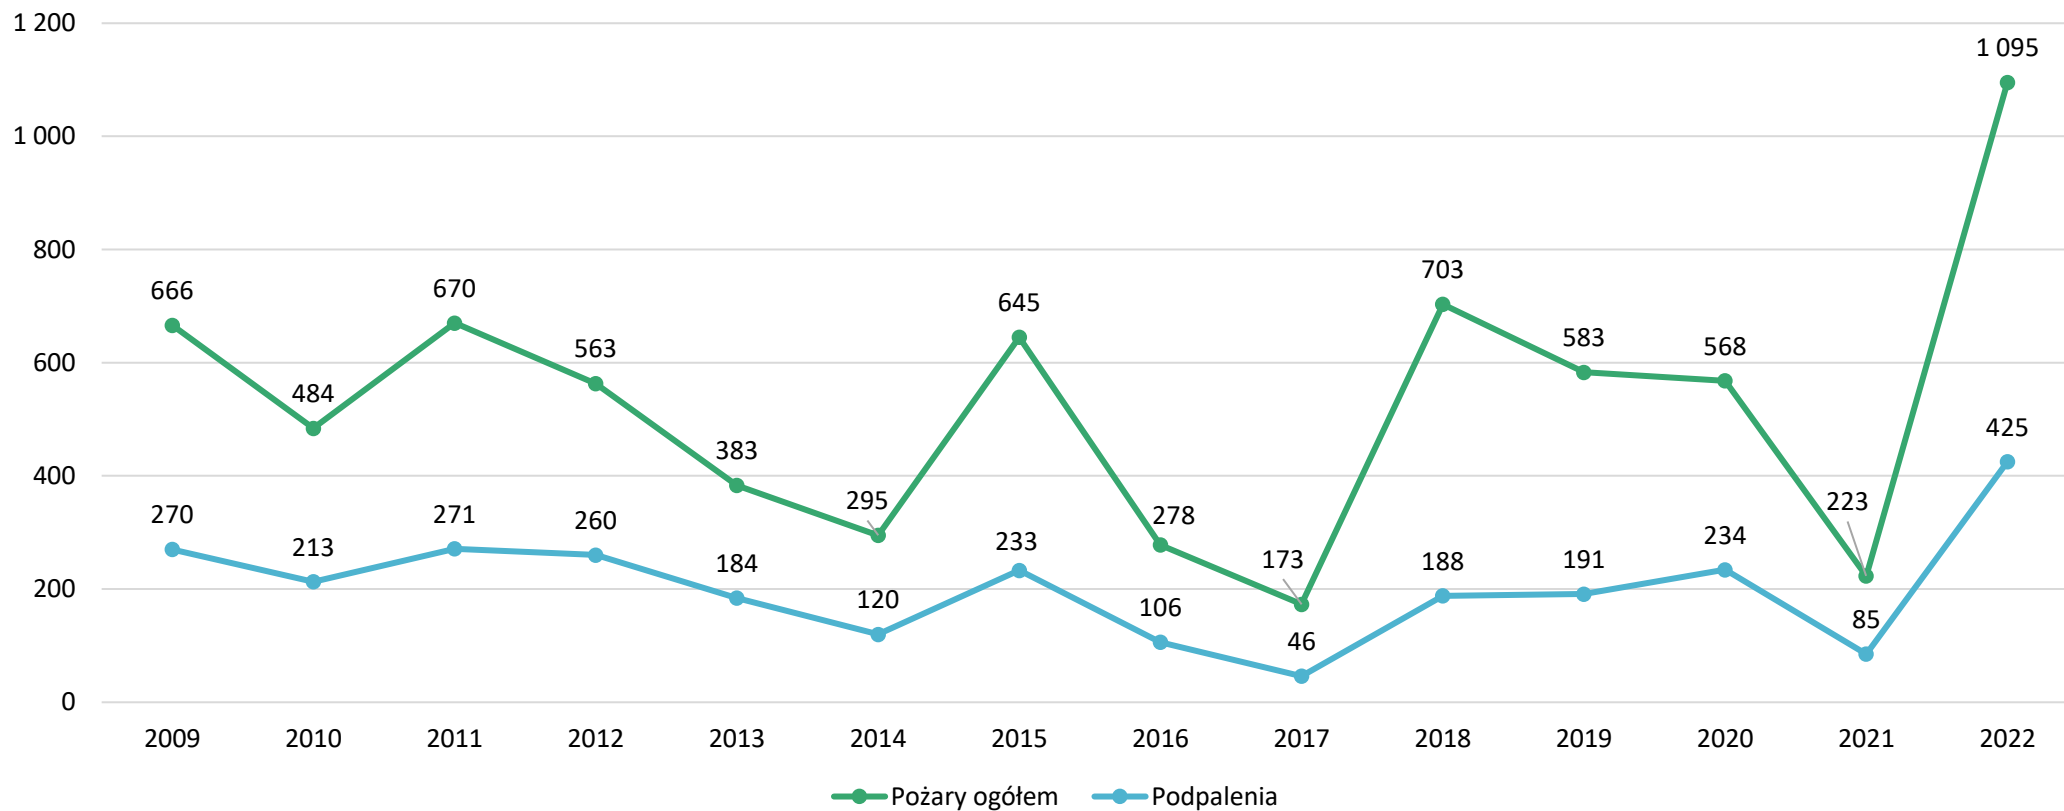

Lesistość Polski w 1945 r. wynosiła 20,8%. Obecnie powierzchnia lasów w Polsce wynosi 9275 tys. ha (31.12.2022 r.), co odpowiada lesistości na poziomie 29,7%. Najwyższą lesistością 49,4% charakteryzuje się województwo lubuskie, a najniższą 21,4% – łódzkie.