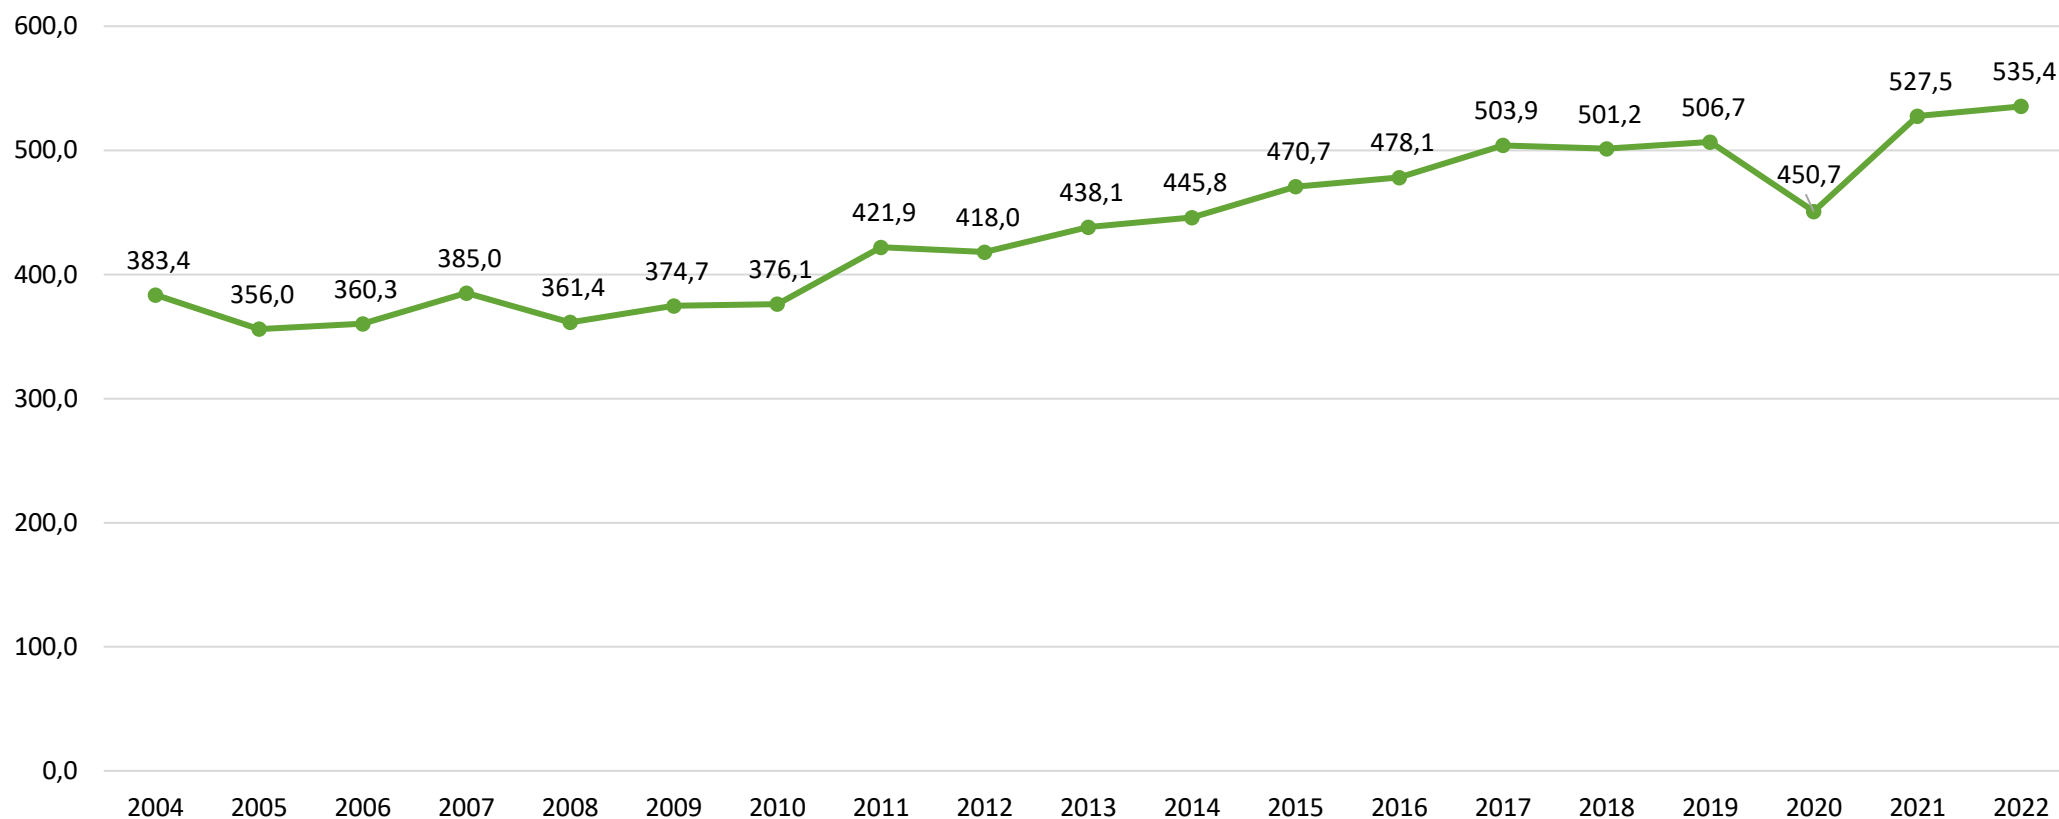

Pozyskanie drewna (grubizny) na 100 ha powierzchni lasów w województwie lubuskim (m³)