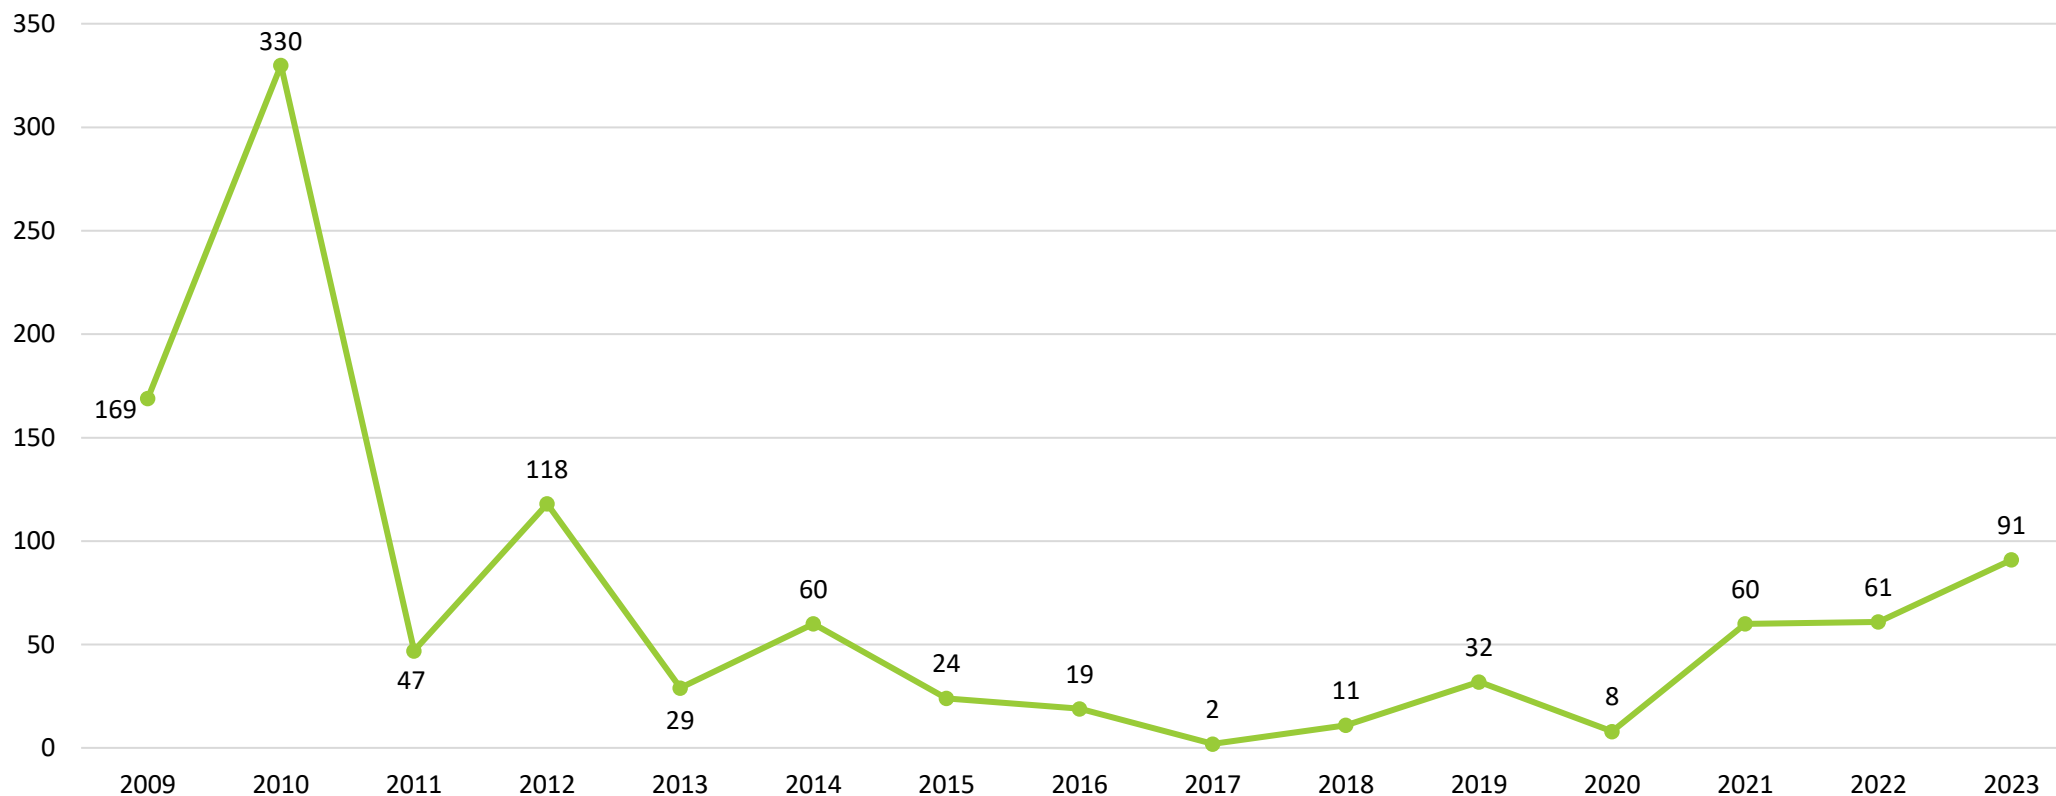

Ilość zebranych owoców leśnych w województwie lubuskim (ton)