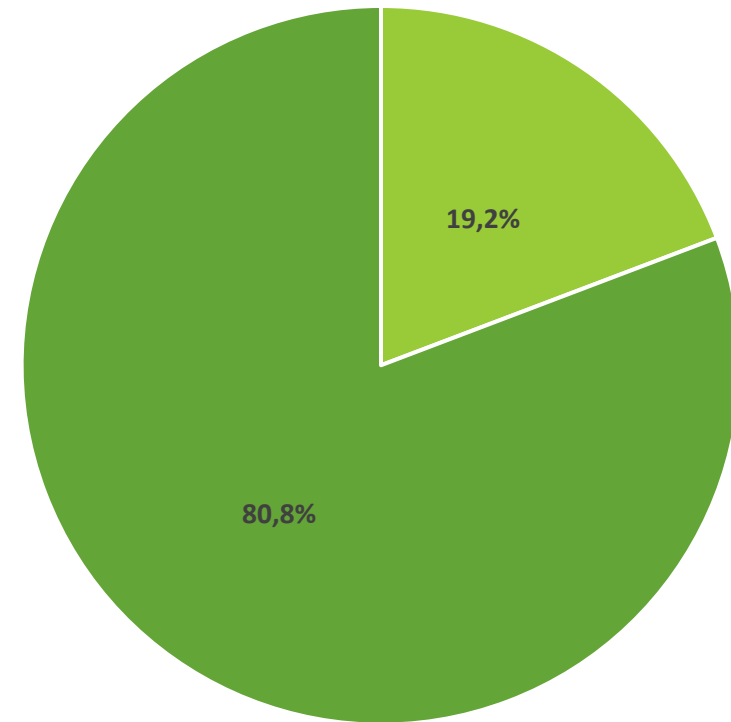

Lasy w Polsce oraz w województwie lubuskim

20 ANALIZ NA 20-LECIE!

Powierzchnia lasów w Polsce (ha)

Powierzchnia lasów w województwie lubuskim (ha)

Struktura własności lasów w województwie lubuskim

■ Lasy prywatne ■ Lasy publiczne

Struktura własności lasów w Polsce

■ Lasy prywatne ■ Lasy publiczne

Dane na 31.12.2022 r.

Dane z roku 2022

7,45%

Udział lasów
województwa
lubuskiego w ogólnej
powierzchni lasów w
Polsce

49,4%

Powierzchnia lasów
województwa
lubuskiego w stosunku
do powierzchni całego
województwa