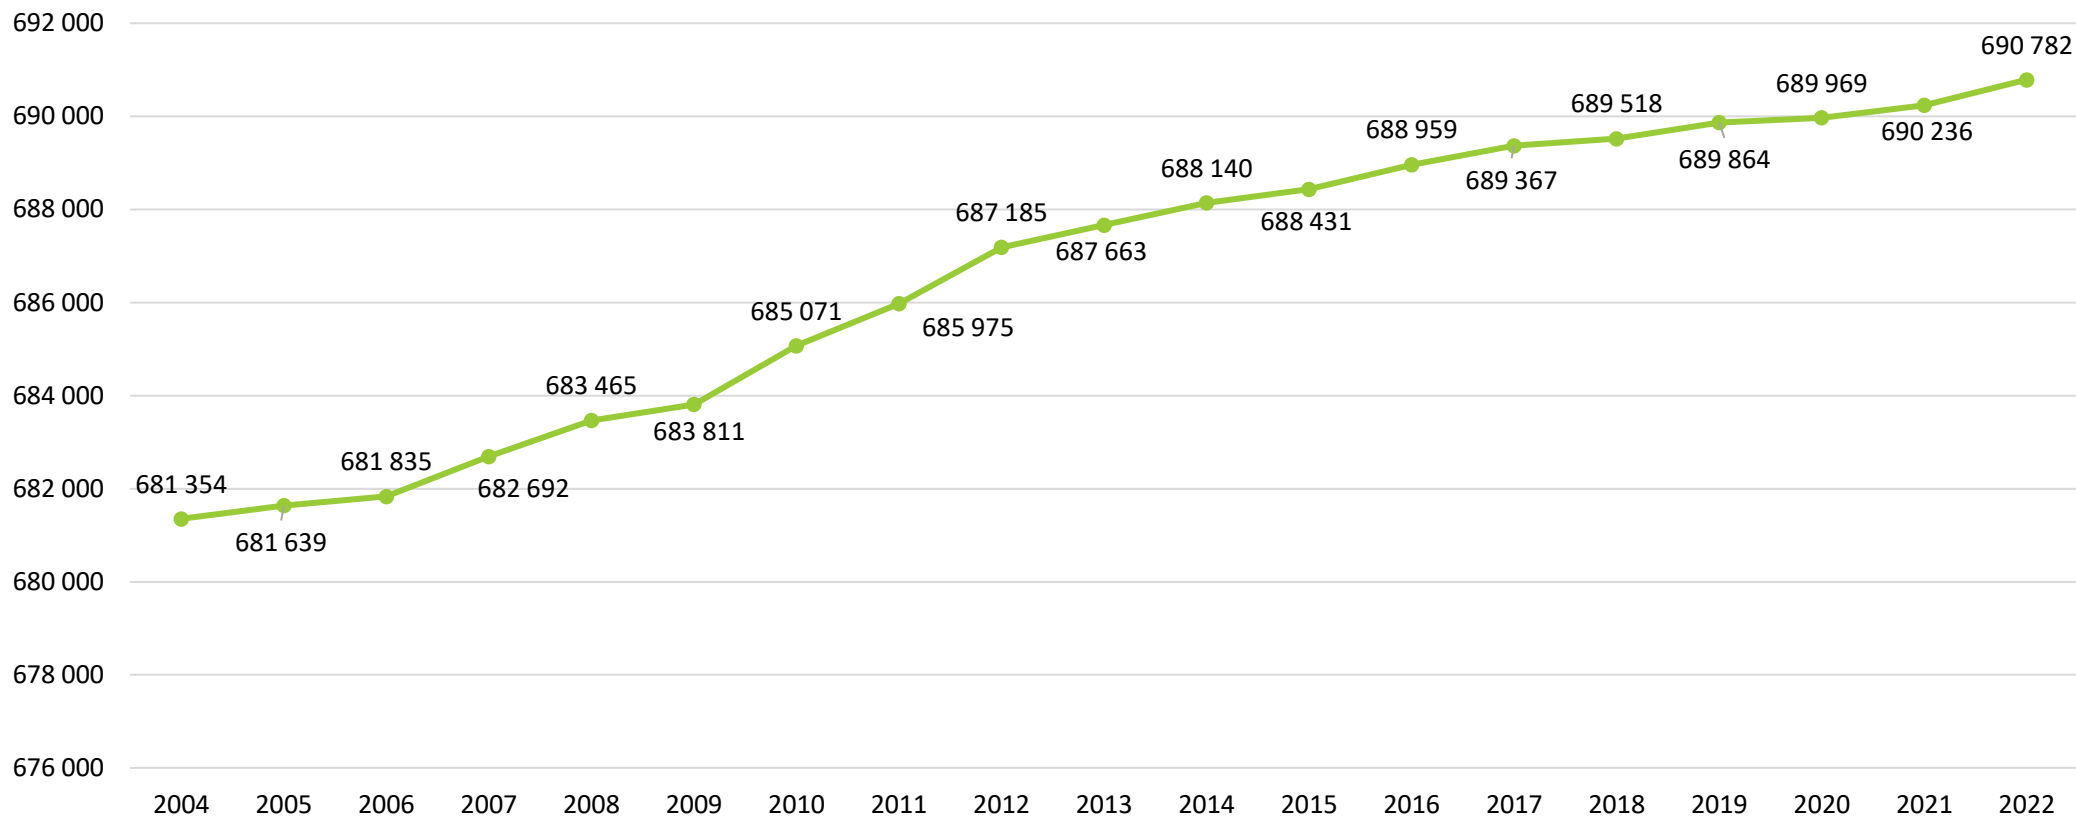

Lasy w Polsce oraz w województwie lubuskim

20 ANALIZ NA 20-LECIE!

Powierzchnia lasów w Polsce (ha)

Powierzchnia lasów w województwie lubuskim (ha)

Struktura własności lasów w województwie lubuskim

■ Lasy prywatne ■ Lasy publiczne

Struktura własności lasów w Polsce

■ Lasy prywatne ■ Lasy publiczne

Dane na 31.12.2022 r.

Dane z roku 2022

7,45%

Udział lasów
województwa
lubuskiego w ogólnej
powierzchni lasów w
Polsce

49,4%

Powierzchnia lasów
województwa
lubuskiego w stosunku
do powierzchni całego
województwa

70
arów

Powierzchnia lasów
przypadająca na 1
mieszkańca
województwa
lubuskiego

24,6
arów

Powierzchnia lasów
przypadająca na 1
mieszkańca w Polsce

Pozyskanie drewna (grubizny) na 100 ha powierzchni lasów w Polsce (m³)