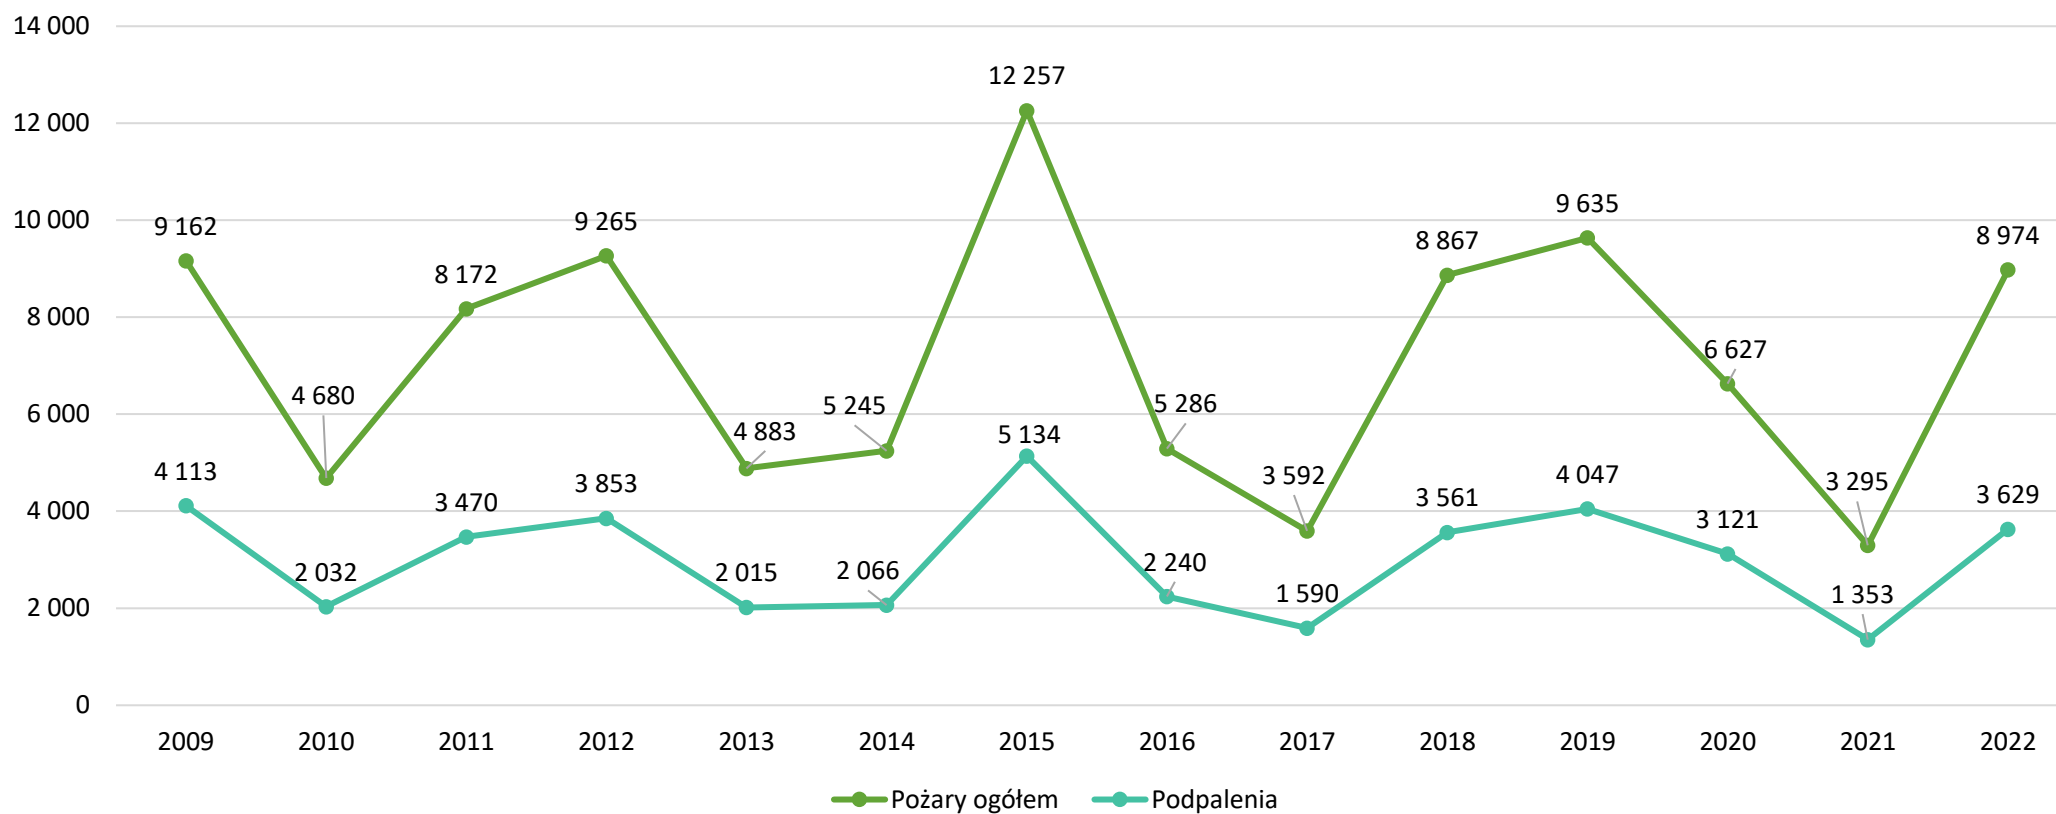

Ilość pożarów w lasach w Polsce