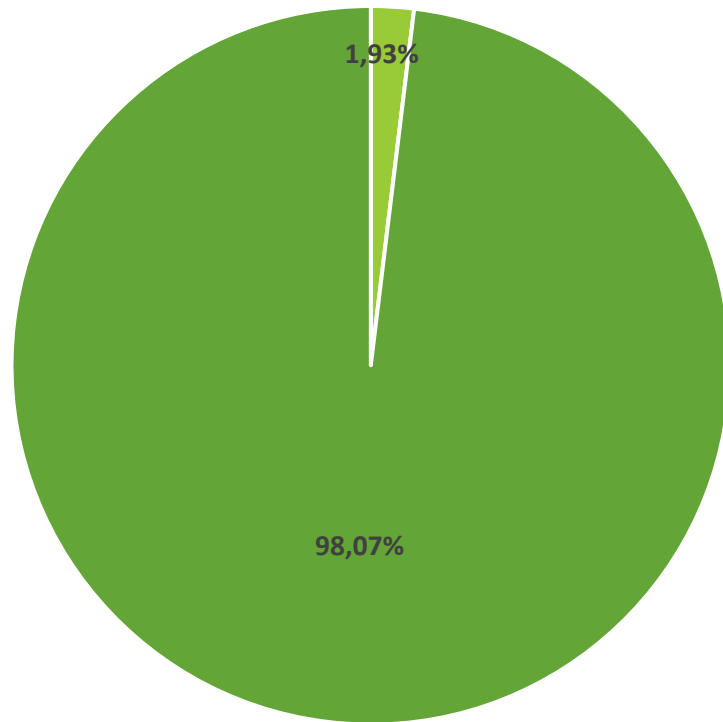

Lasy w Polsce oraz w województwie lubuskim

20 ANALIZ NA 20-LECIE!

Powierzchnia lasów w Polsce (ha)

Powierzchnia lasów w województwie lubuskim (ha)

Struktura własności lasów w województwie lubuskim

■ Lasy prywatne ■ Lasy publiczne