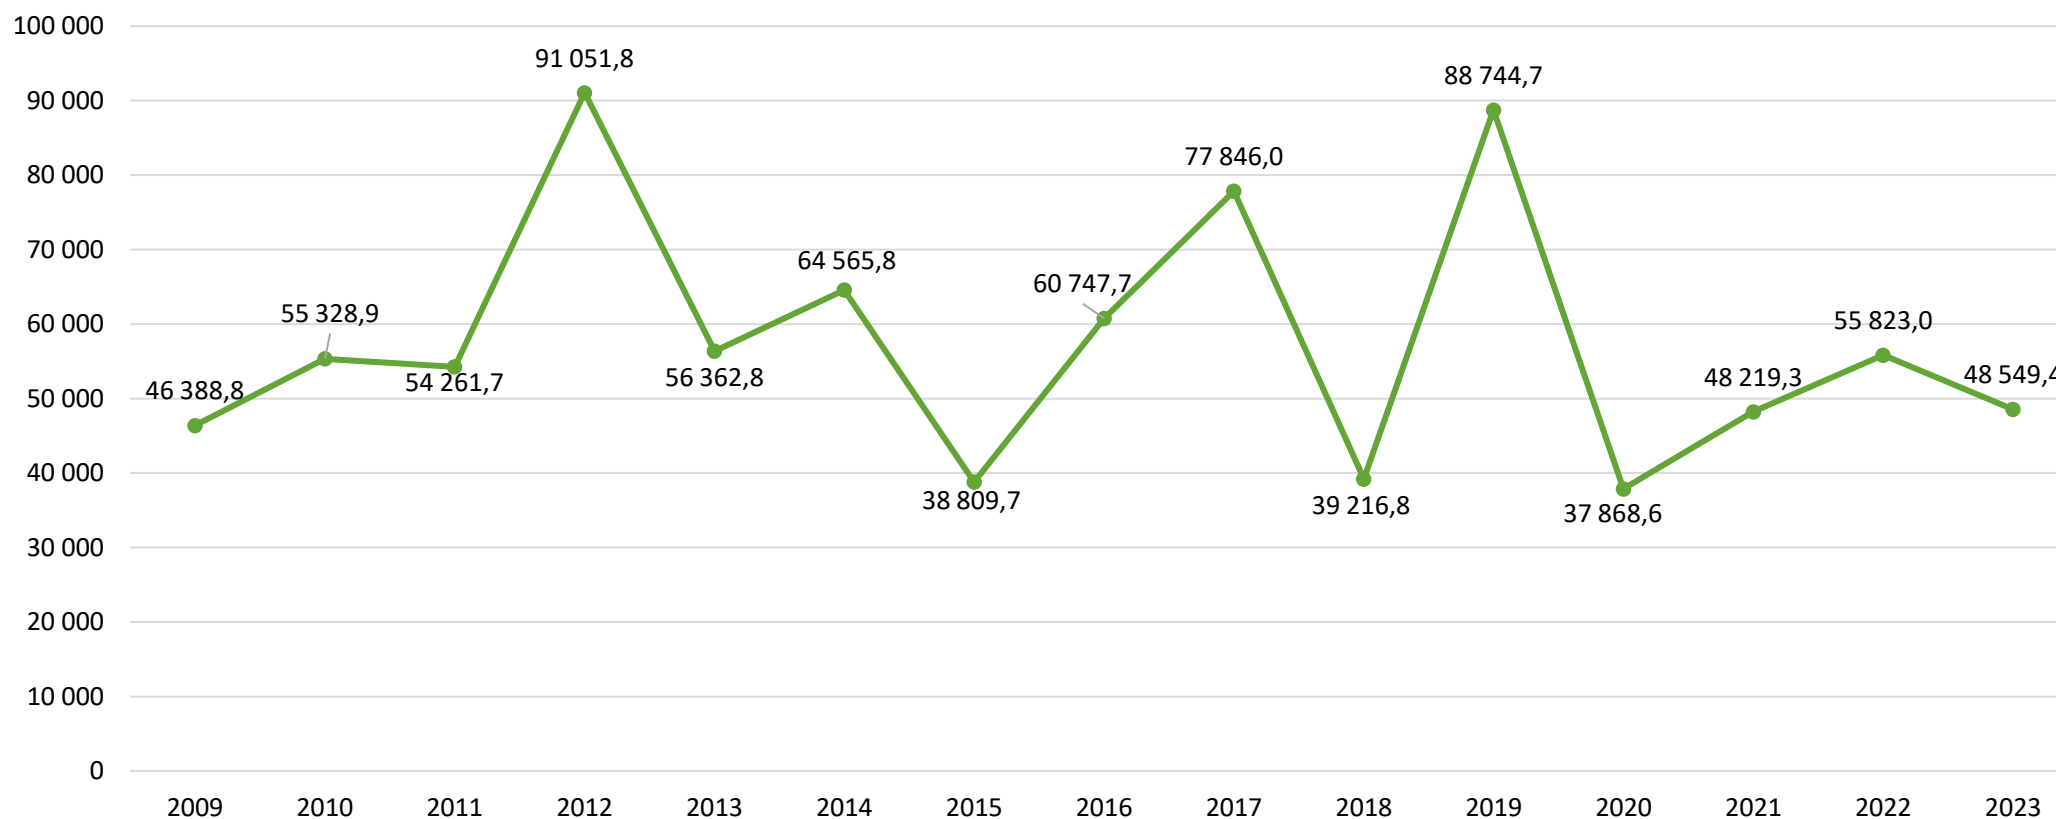

Wartość zebranych grzybów w Polsce (tys. zł)