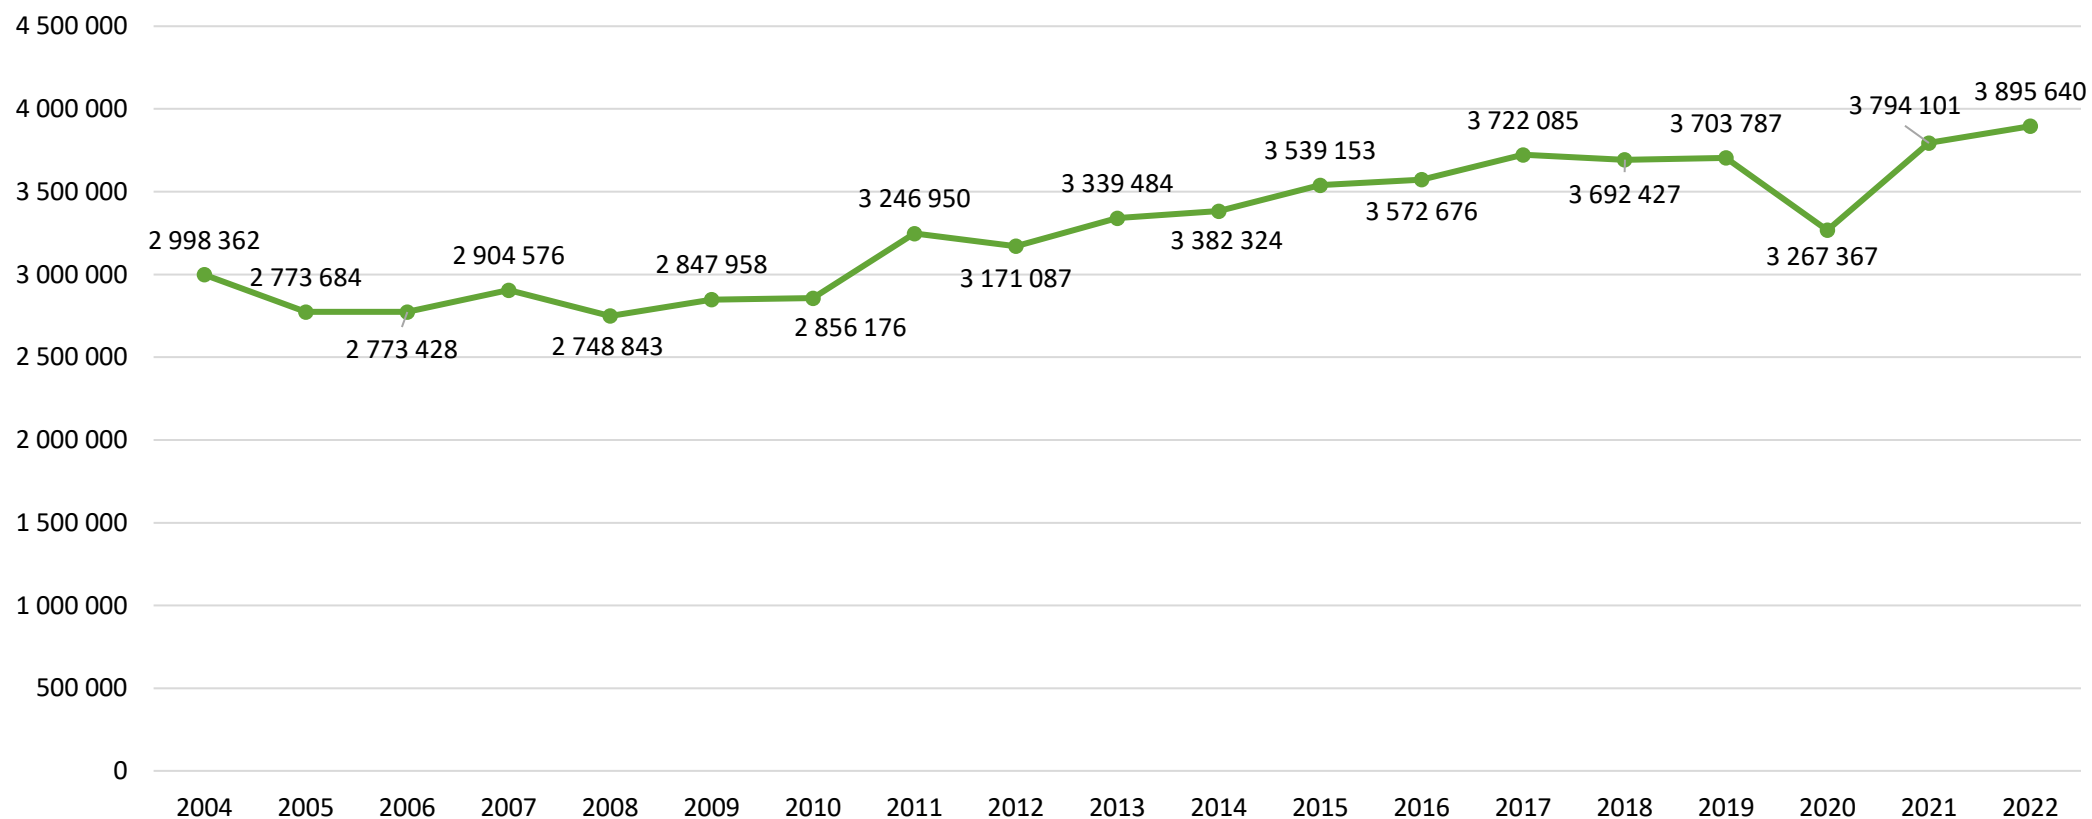

Pozyskanie drewna w województwie lubuskim (m³)