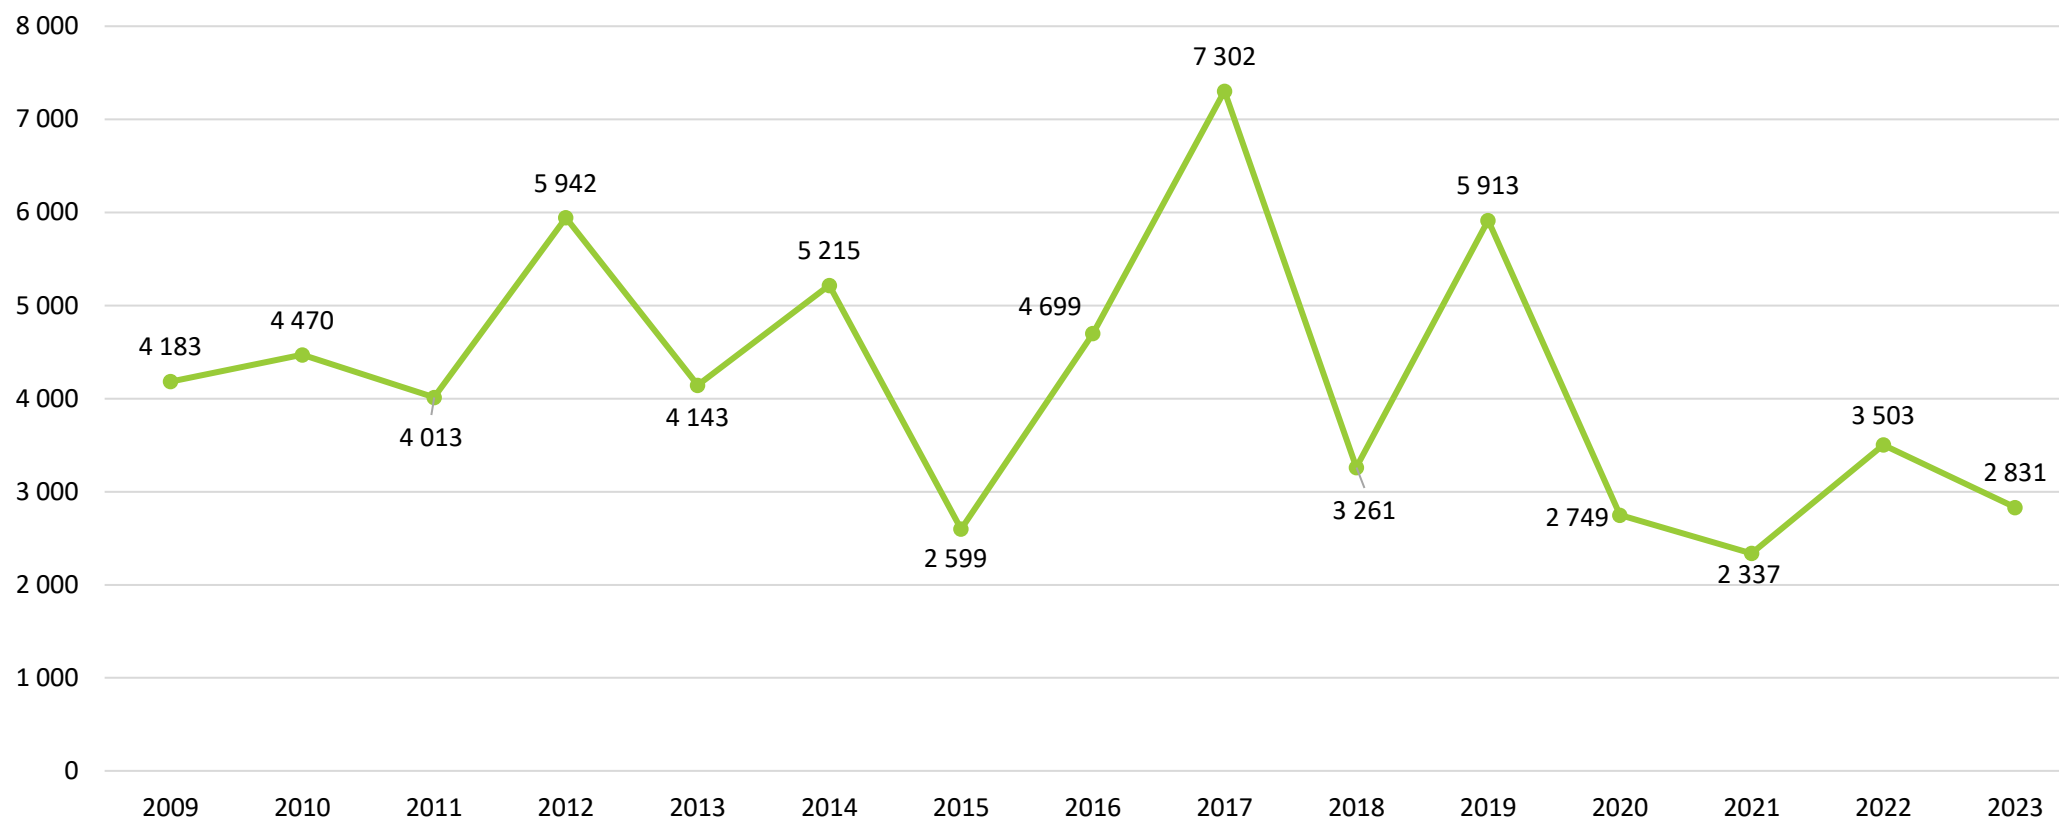

Wartość zebranych owoców leśnych w Polsce (tys. zł)

Ilość zebranych owoców leśnych w województwie lubuskim (ton)

Wartość zebranych owoców leśnych w województwie lubuskim (tys. zł)

Ilość zebranych grzybów w Polsce (ton)

Lesistość Polski w 1945 r. wynosiła 20,8%. Obecnie powierzchnia lasów w Polsce wynosi 9275 tys. ha (31.12.2022 r.), co odpowiada lesistości na poziomie 29,7%. Najwyższą lesistością 49,4% charakteryzuje się województwo lubuskie, a najniższą 21,4% – łódzkie.