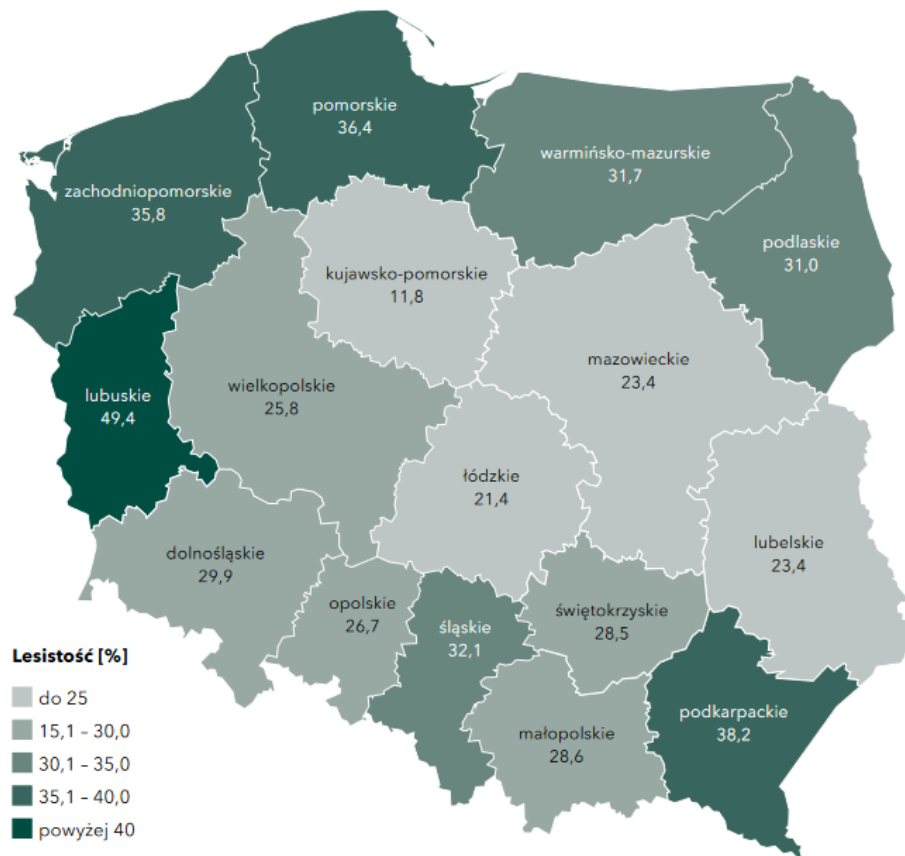

Wartość zebranych grzybów w Polsce (tys. zł)

Ilość zebranych grzybów w województwie lubuskim (ton)

Wartość zebranych grzybów w województwie lubuskim (tys. zł)

Ilość pożarów w lasach w Polsce

Ilość pożarów w lasach w województwie lubuskim

Lesistość Polski w 1945 r. wynosiła 20,8%. Obecnie powierzchnia lasów w Polsce wynosi 9275 tys. ha (31.12.2022 r.), co odpowiada lesistości na poziomie 29,7%. Najwyższą lesistością 49,4% charakteryzuje się województwo lubuskie, a najniższą 21,4% – łódzkie.

Lasy w Polsce oraz w województwie lubuskim

20 ANALIZ NA 20-LECIE!