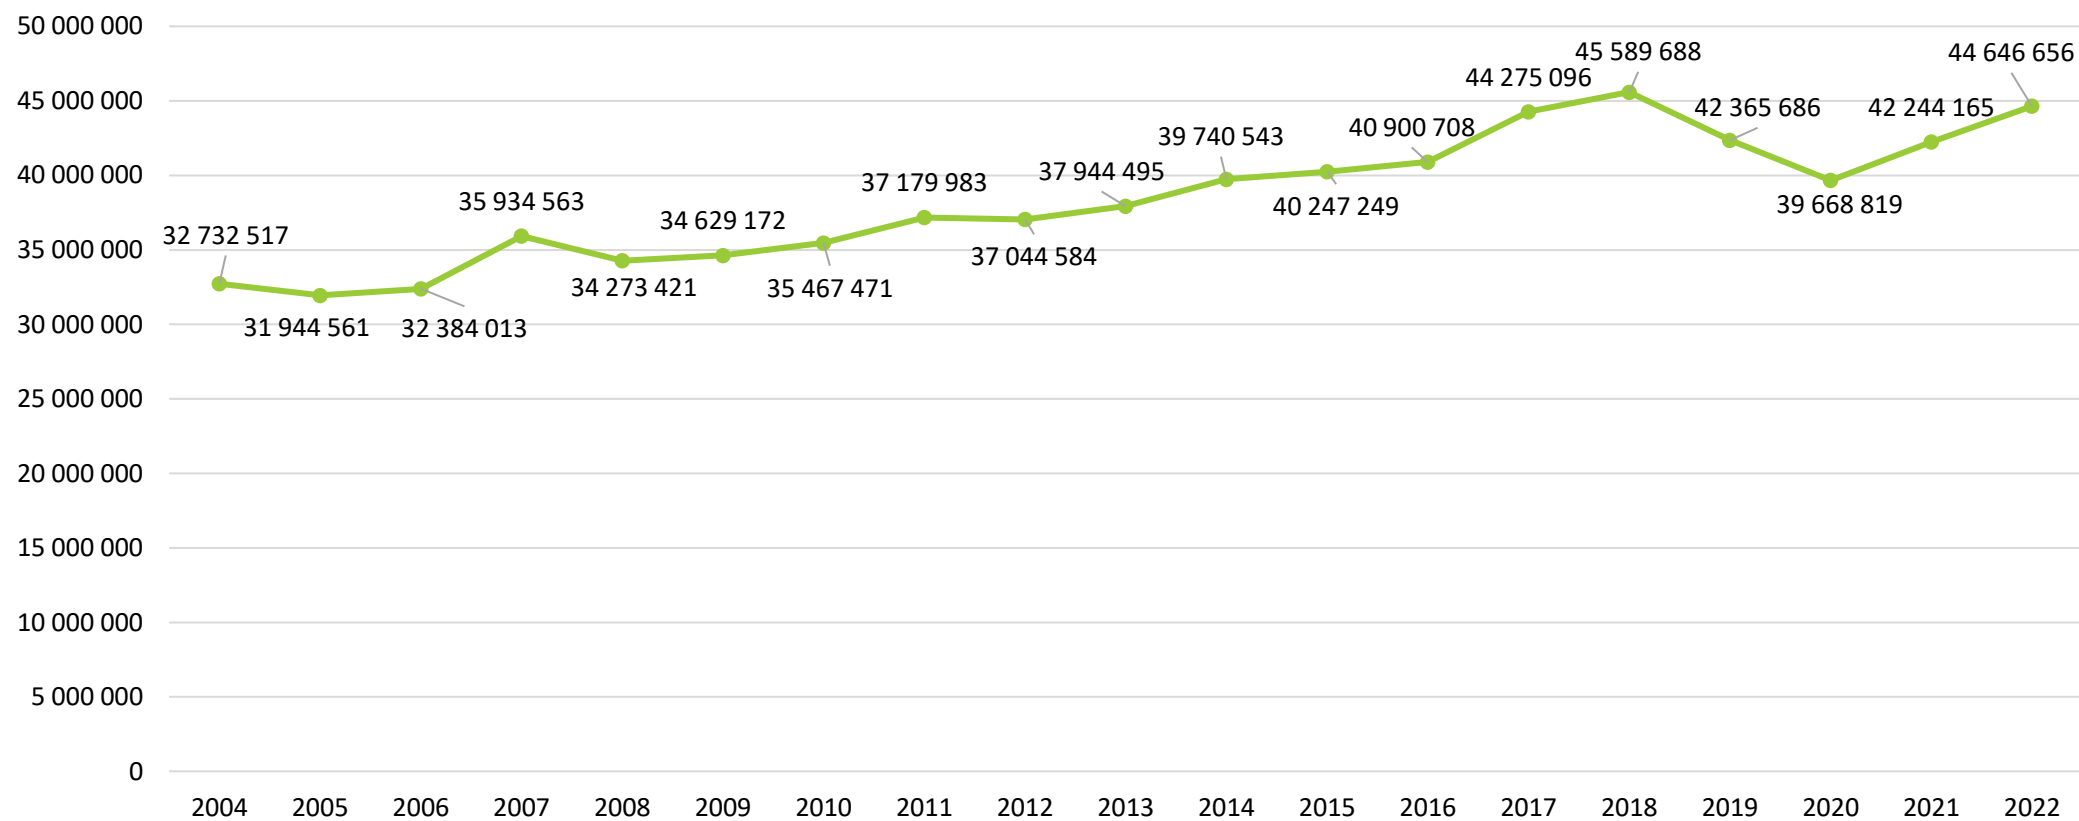

Pozyskanie drewna w Polsce (m³)