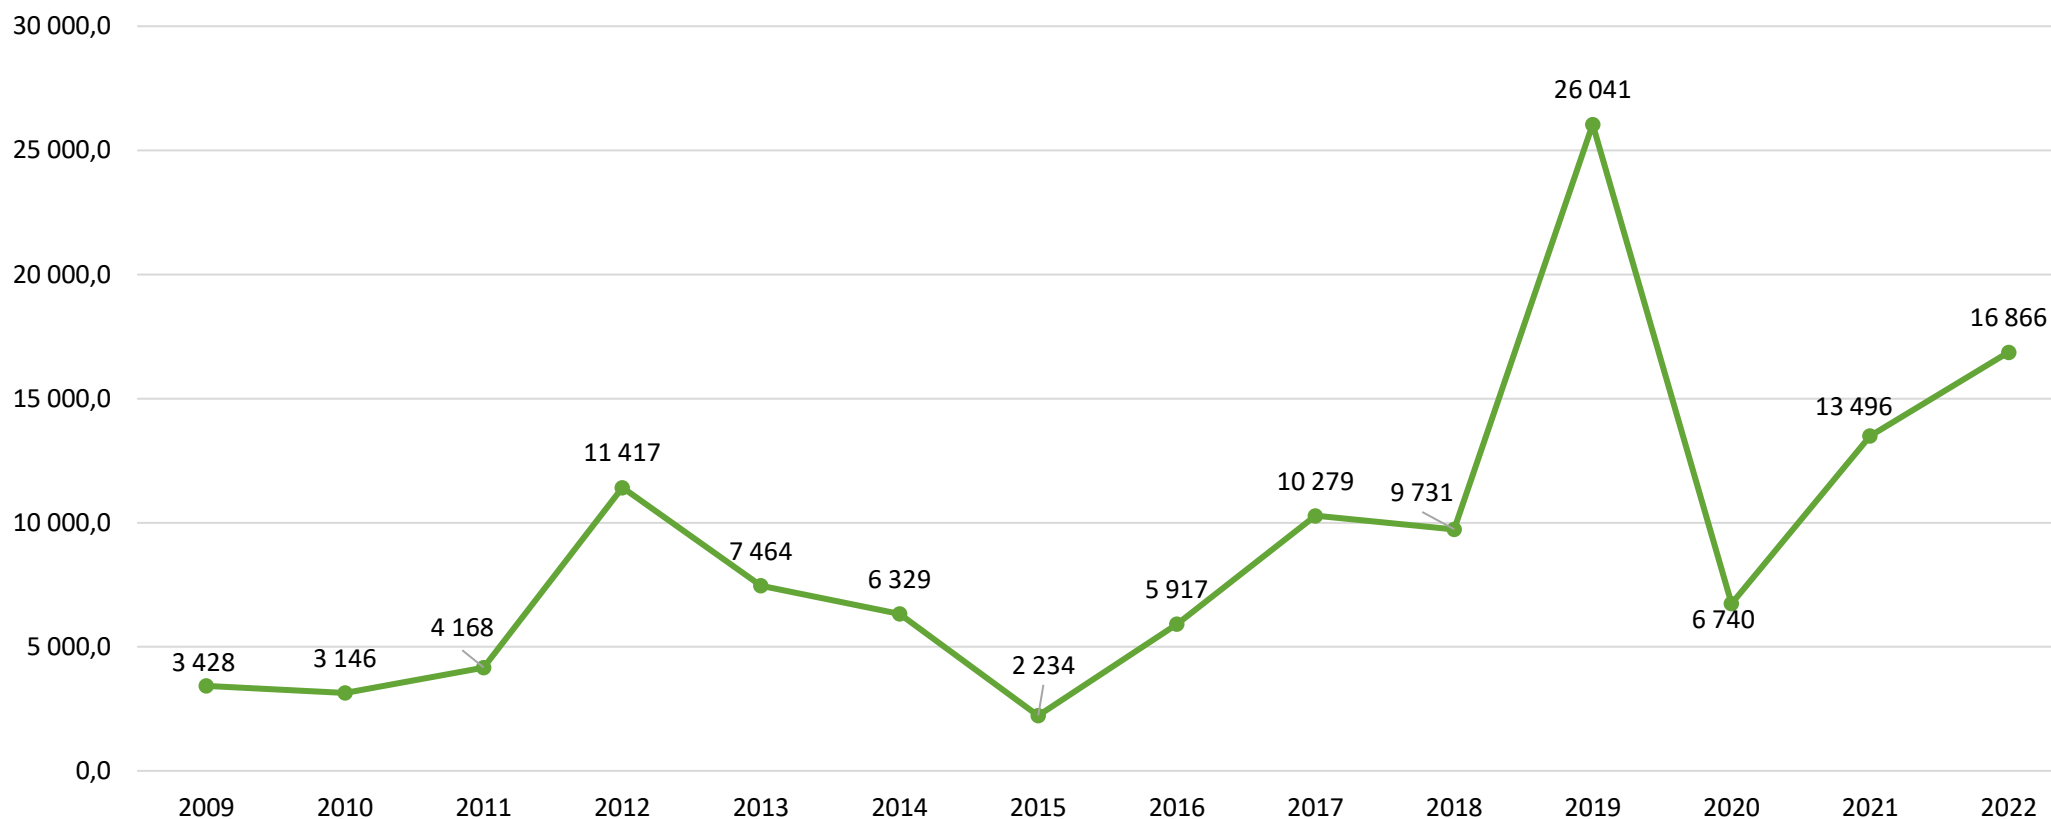

Wartość zebranych grzybów w województwie lubuskim (tys. zł)