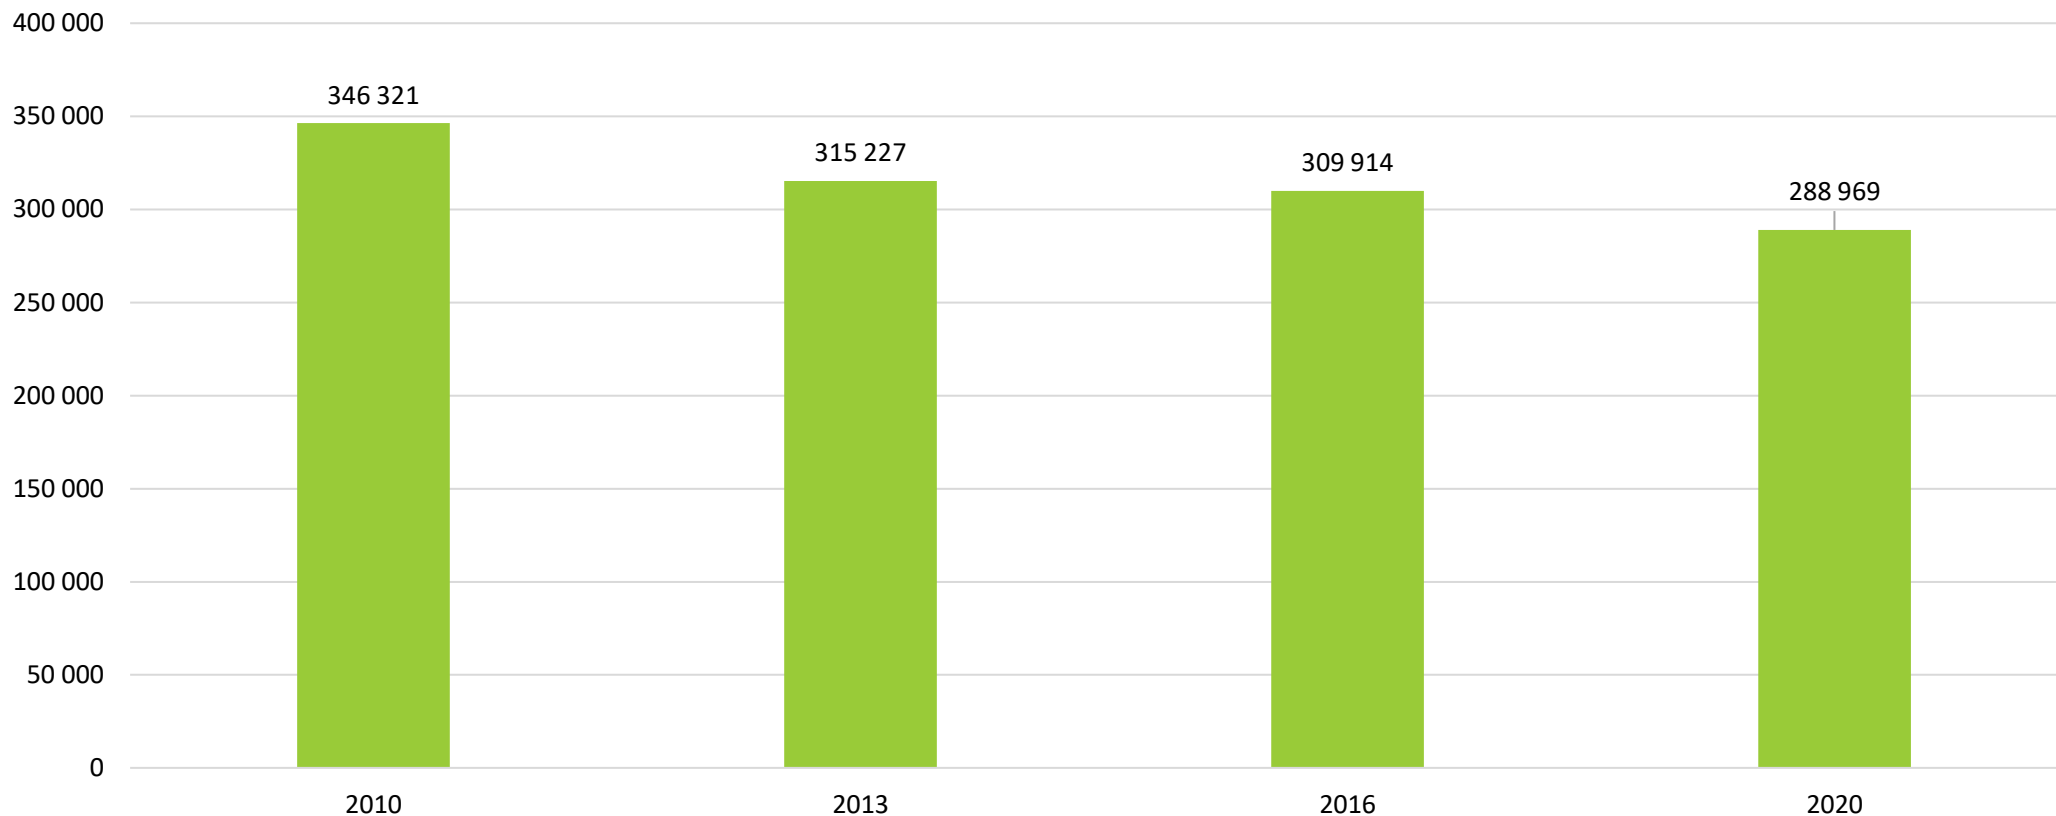

Liczba gospodarstw w przedziale 5,00-9,99 hektarów w Polsce