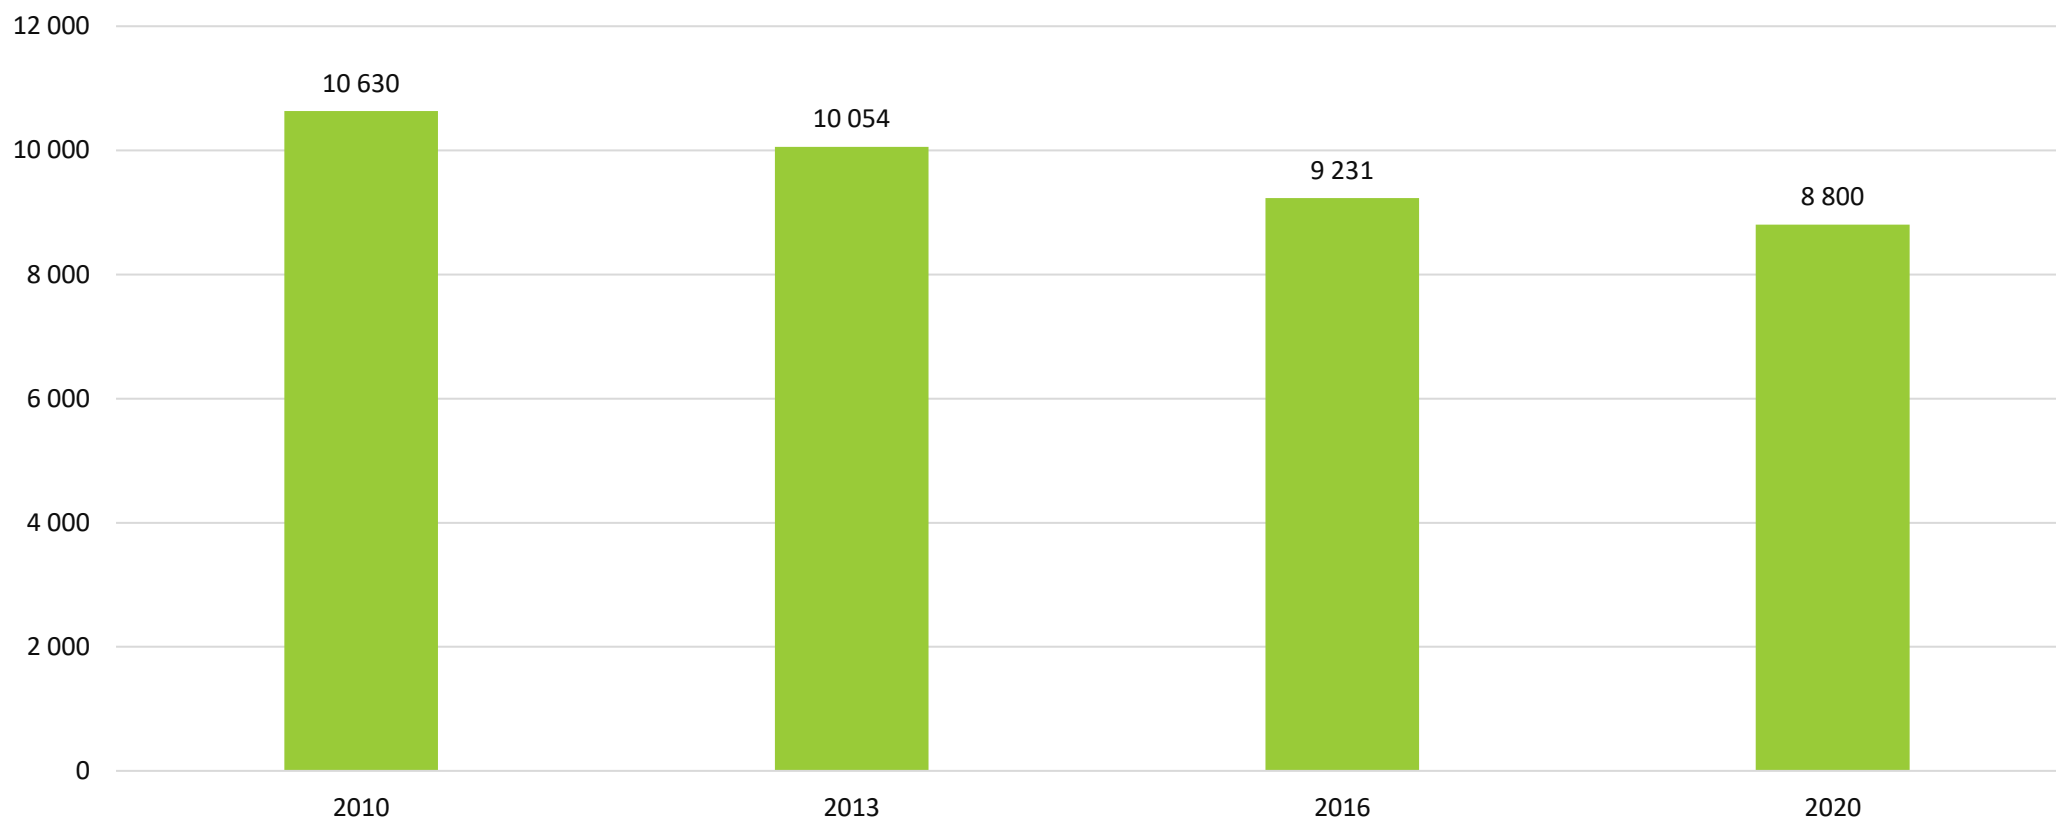

Łączna liczba gospodarstw: 20 000

Liczba gospodarstw w Polsce w zależności od powierzchni w 2020 r.

Do 1 ha	1,01 ha—4,99 ha	5,00 ha—9,99 ha	10,00 ha—14,99 ha	15,00 ha i więcej
25 267	660 343	288 969	130 552	212 269

Łączna liczba gospodarstw: 1 317 400

Liczba gospodarstw do 1 hektara powierzchni w województwie lubuskim

Liczba gospodarstw do 1 hektara powierzchni w Polsce

Liczba gospodarstw w przedziale 1,01-4,99 hektarów w województwie lubuskim