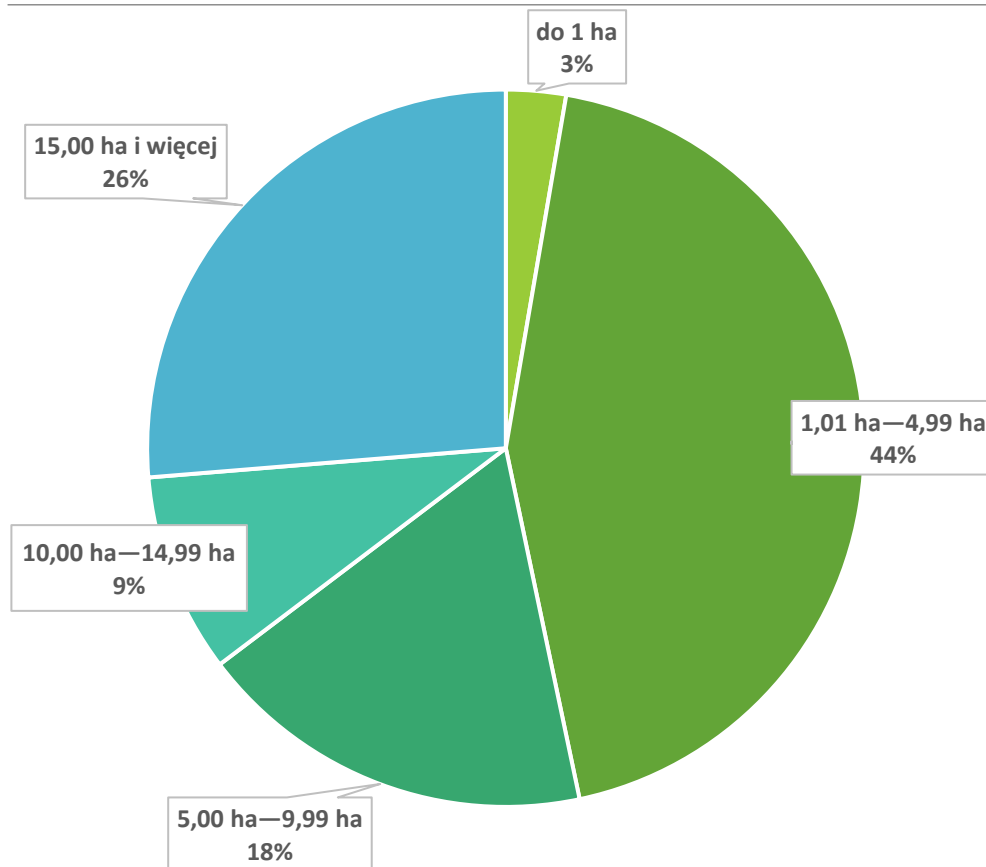

Powierzchnia gospodarstw w Polsce oraz w województwie lubuskim

20 ANALIZ NA 20-LECIE!

Liczba gospodarstw w województwie lubuskim w zależności od powierzchni w 2010 r.

Do 1 ha	1,01 ha—4,99 ha	5,00 ha—9,99 ha	10,00 ha—14,99 ha	15,00 ha i więcej
552	10 630	4088	2187	4641

Łączna liczba gospodarstw: 22 100

Liczba gospodarstw w Polsce w zależności od powierzchni w 2010 r.

Do 1 ha	1,01 ha—4,99 ha	5,00 ha—9,99 ha	10,00 ha—14,99 ha	15,00 ha i więcej
24 876	790 362	346 321	151 517	196 072

Łączna liczba gospodarstw: 1 509 148

Liczba gospodarstw w województwie lubuskim w zależności od powierzchni w 2020 r.

Do 1 ha	1,01 ha—4,99 ha	5,00 ha—9,99 ha	10,00 ha—14,99 ha	15,00 ha i więcej
540	8800	3600	1800	5260

Łączna liczba gospodarstw: 20 000

Liczba gospodarstw w Polsce w zależności od powierzchni w 2020 r.

Do 1 ha	1,01 ha—4,99 ha	5,00 ha—9,99 ha	10,00 ha—14,99 ha	15,00 ha i więcej
25 267	660 343	288 969	130 552	212 269