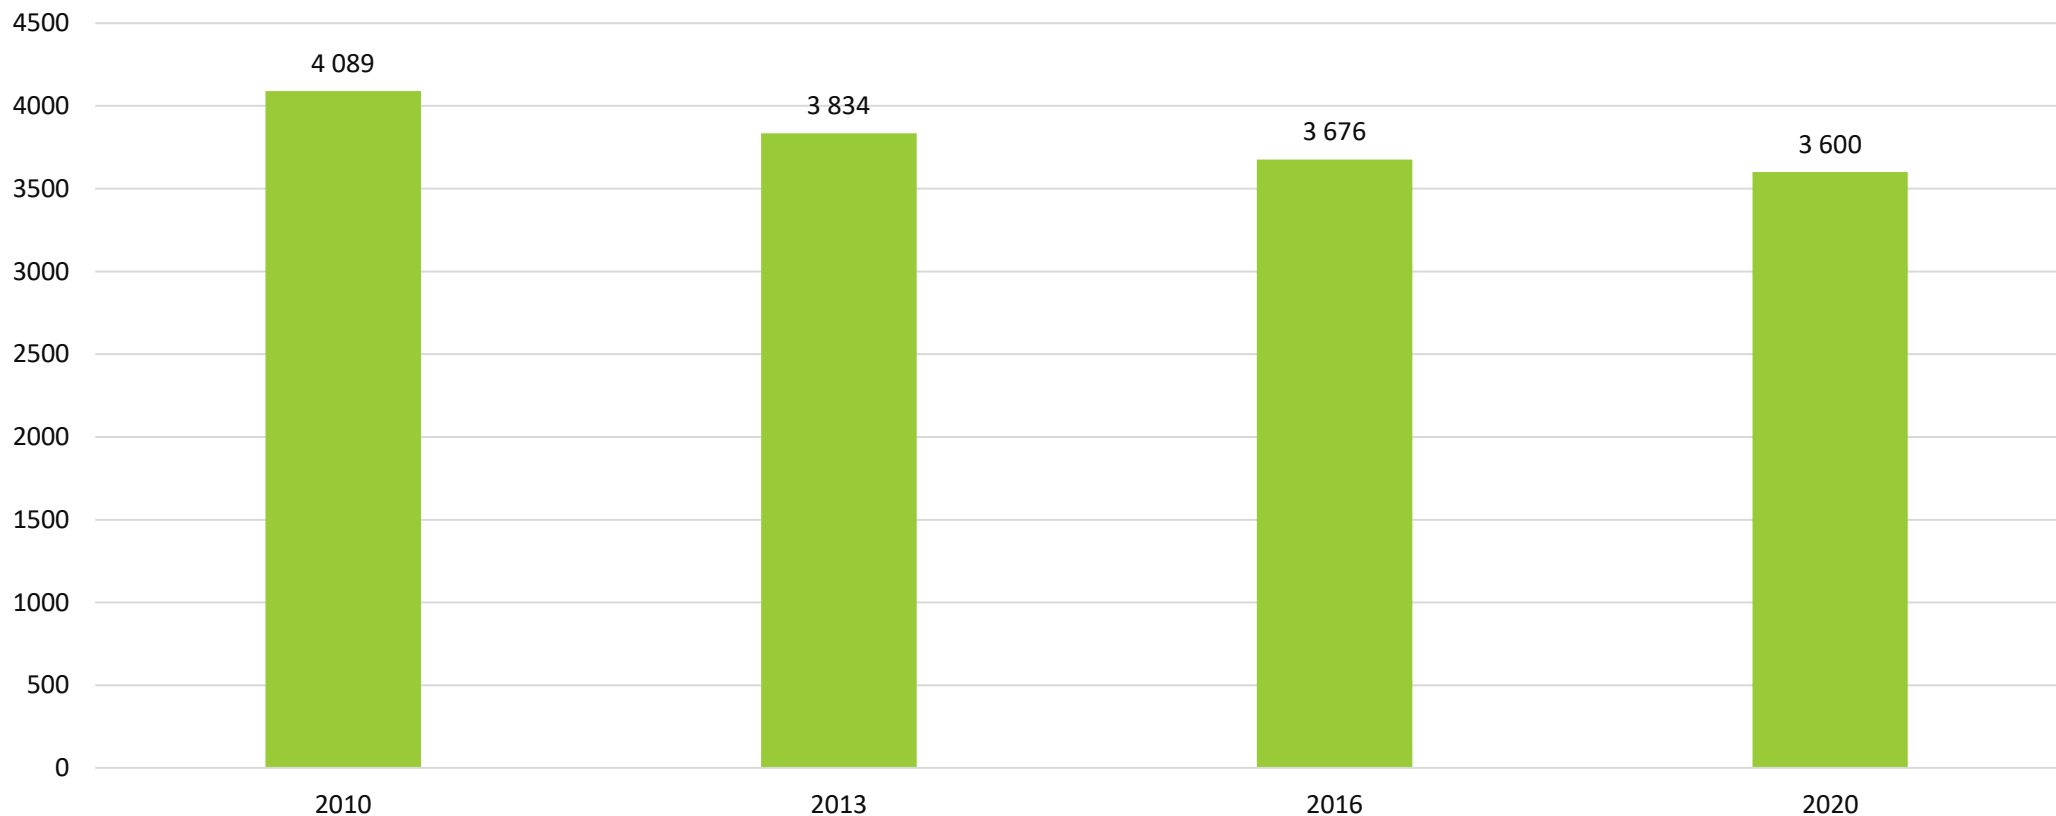

Liczba gospodarstw w przedziale 5,00-9,99 hektarów w województwie lubuskim