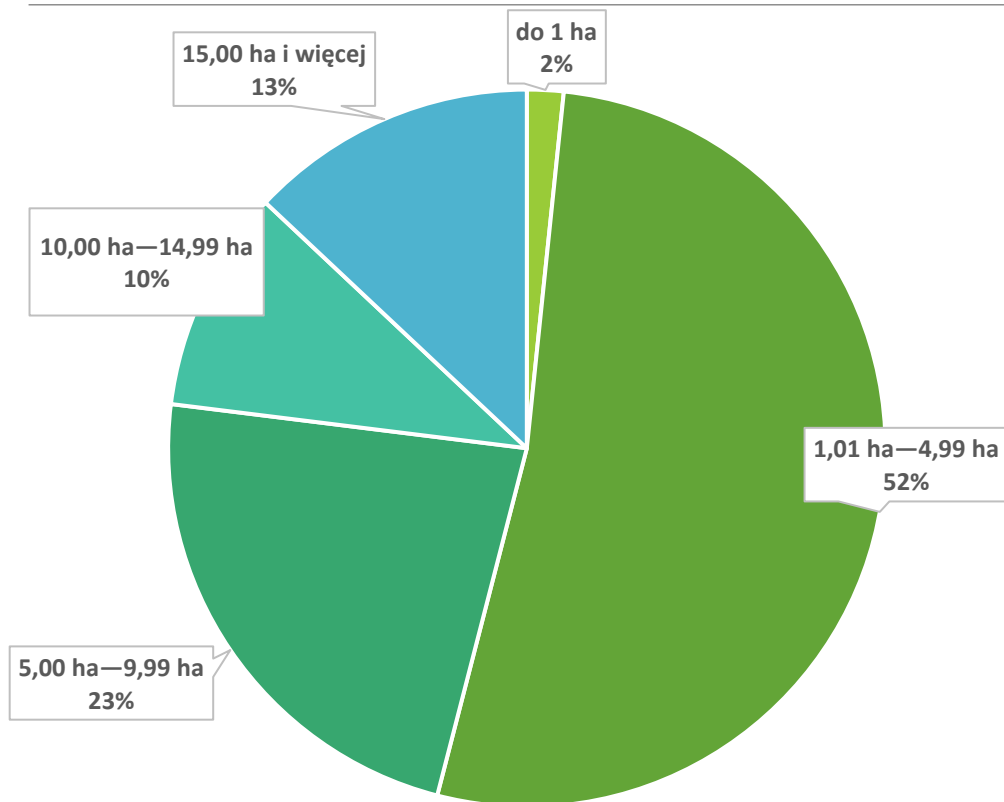

Powierzchnia gospodarstw w Polsce oraz w województwie lubuskim

20 ANALIZ NA 20-LECIE!

Liczba gospodarstw w województwie lubuskim w zależności od powierzchni w 2010 r.

Do 1 ha	1,01 ha—4,99 ha	5,00 ha—9,99 ha	10,00 ha—14,99 ha	15,00 ha i więcej
552	10 630	4088	2187	4641

Łączna liczba gospodarstw: 22 100

Liczba gospodarstw w Polsce w zależności od powierzchni w 2010 r.

Do 1 ha	1,01 ha—4,99 ha	5,00 ha—9,99 ha	10,00 ha—14,99 ha	15,00 ha i więcej
24 876	790 362	346 321	151 517	196 072

Łączna liczba gospodarstw: 1 509 148

Liczba gospodarstw w województwie lubuskim w zależności od powierzchni w 2020 r.

Do 1 ha	1,01 ha—4,99 ha	5,00 ha—9,99 ha	10,00 ha—14,99 ha	15,00 ha i więcej
540	8800	3600	1800	5260

W okresie przestawiania były **404** gospodarstwa o powierzchni **20 779** hektarów.

Powierzchnia gospodarstw w Polsce oraz w województwie lubuskim

20 ANALIZ NA 20-LECIE!