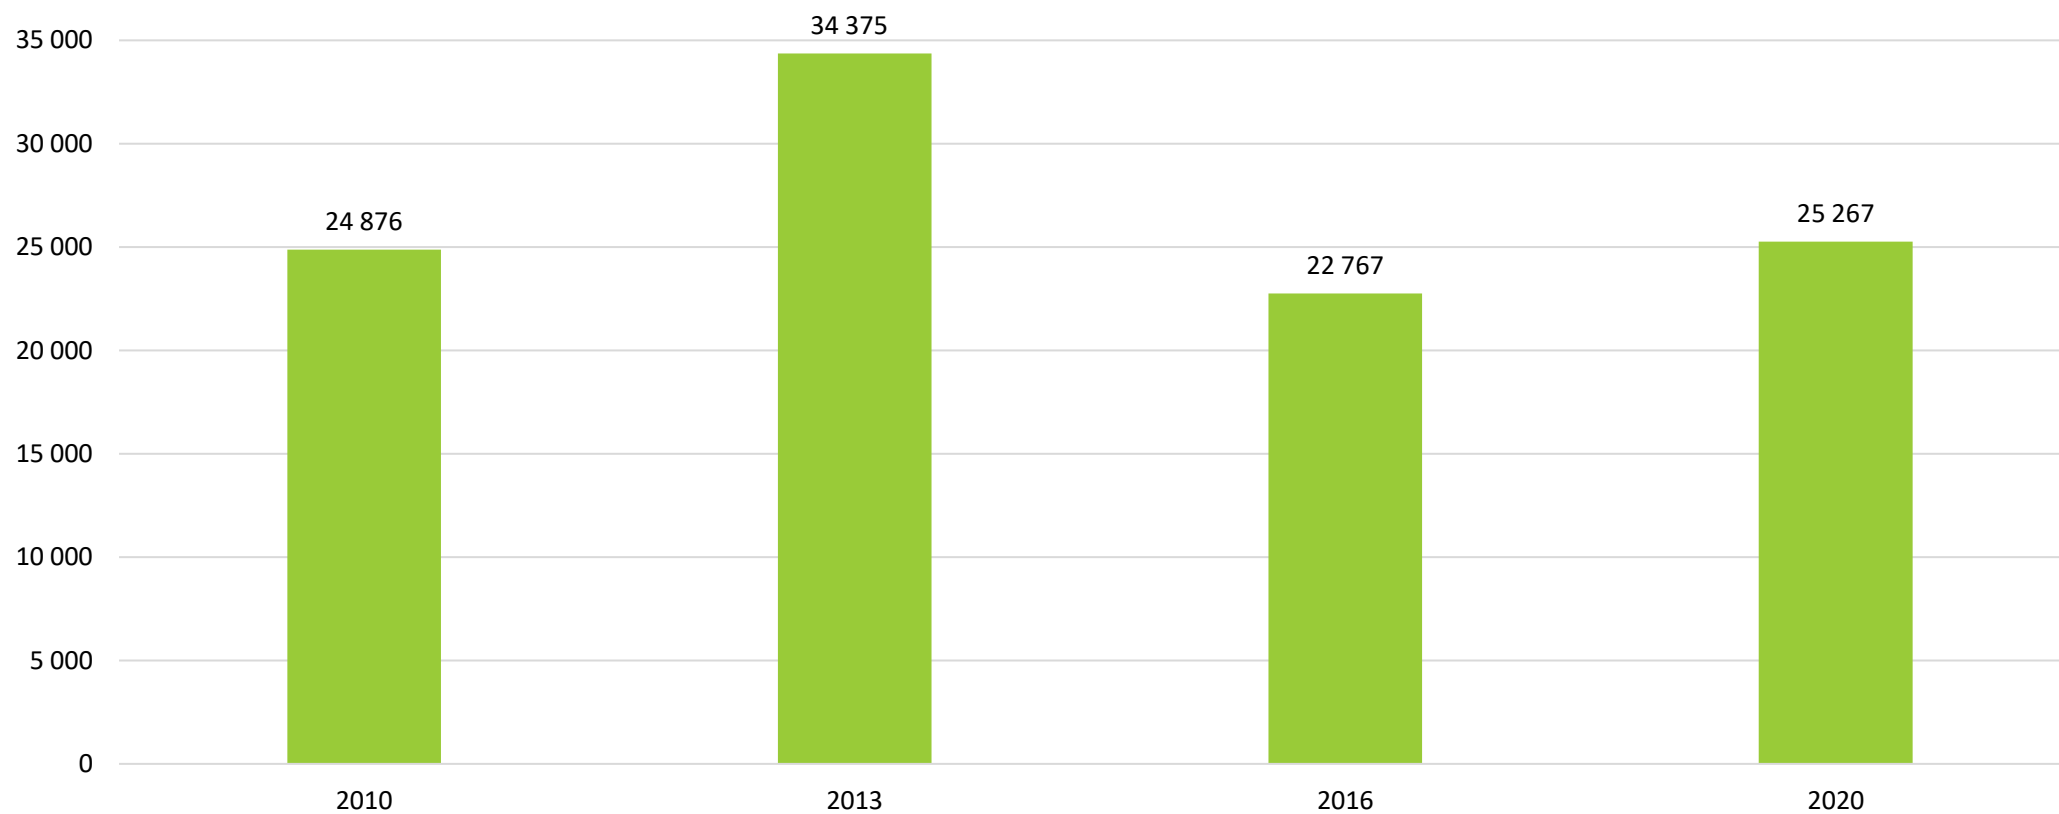

Liczba gospodarstw do 1 hektara powierzchni w Polsce