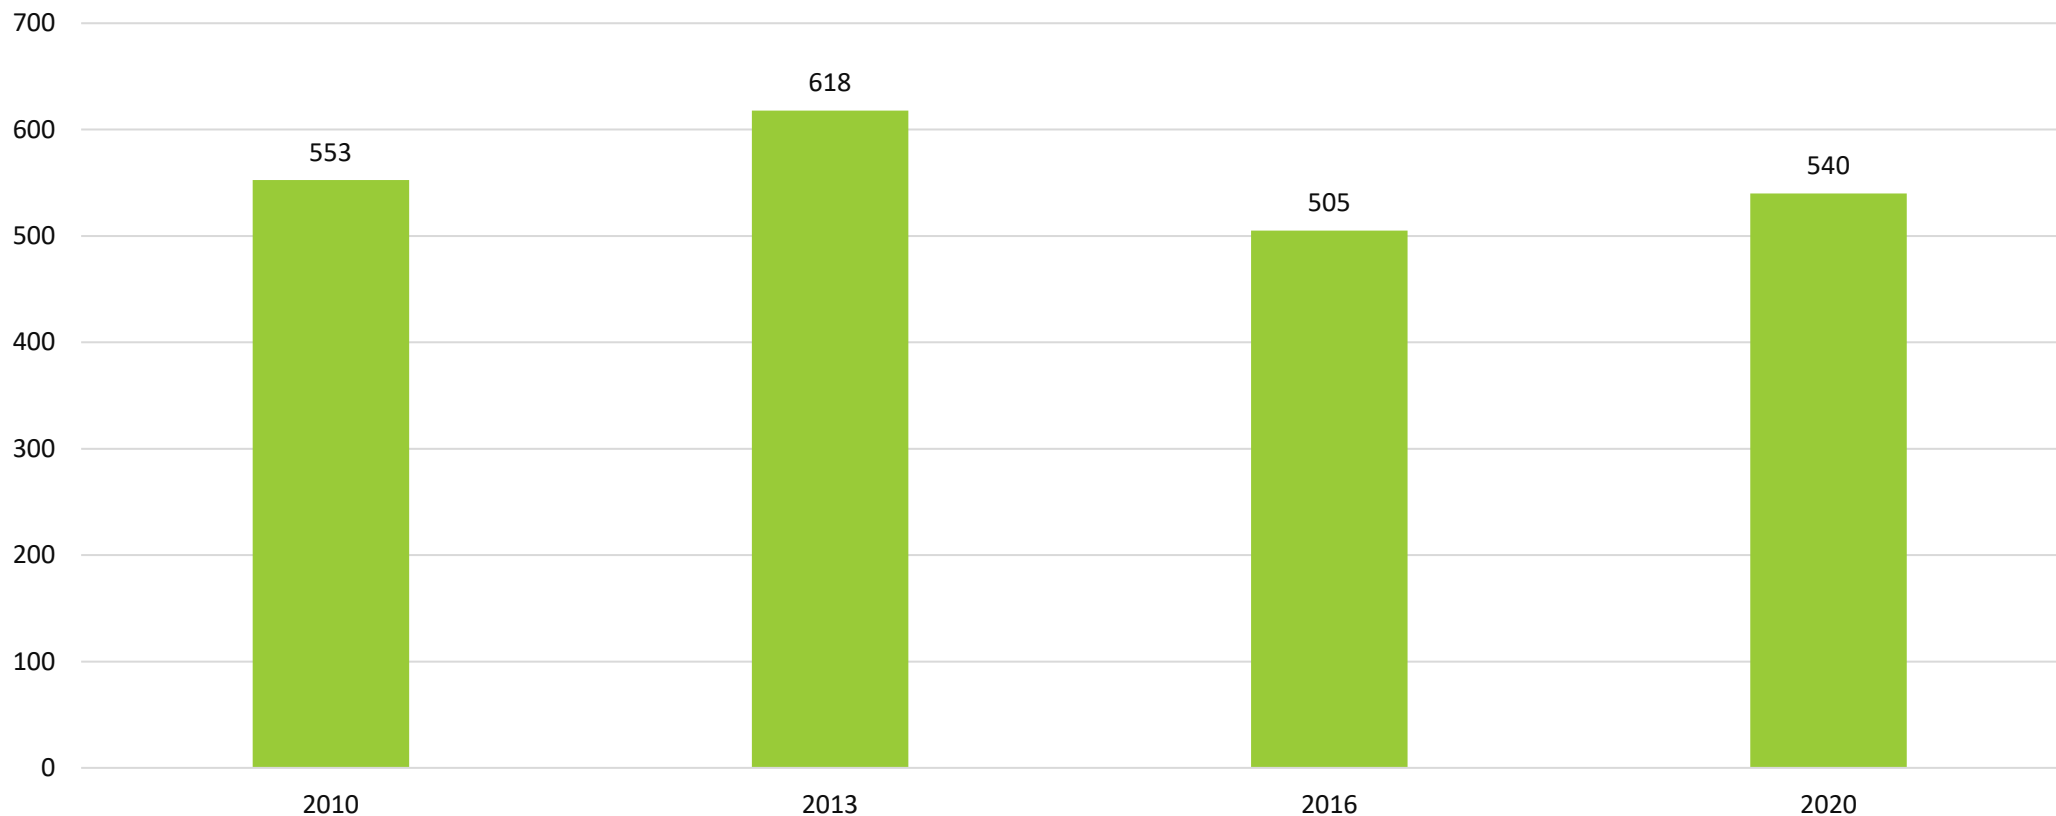

Liczba gospodarstw do 1 hektara powierzchni w województwie lubuskim