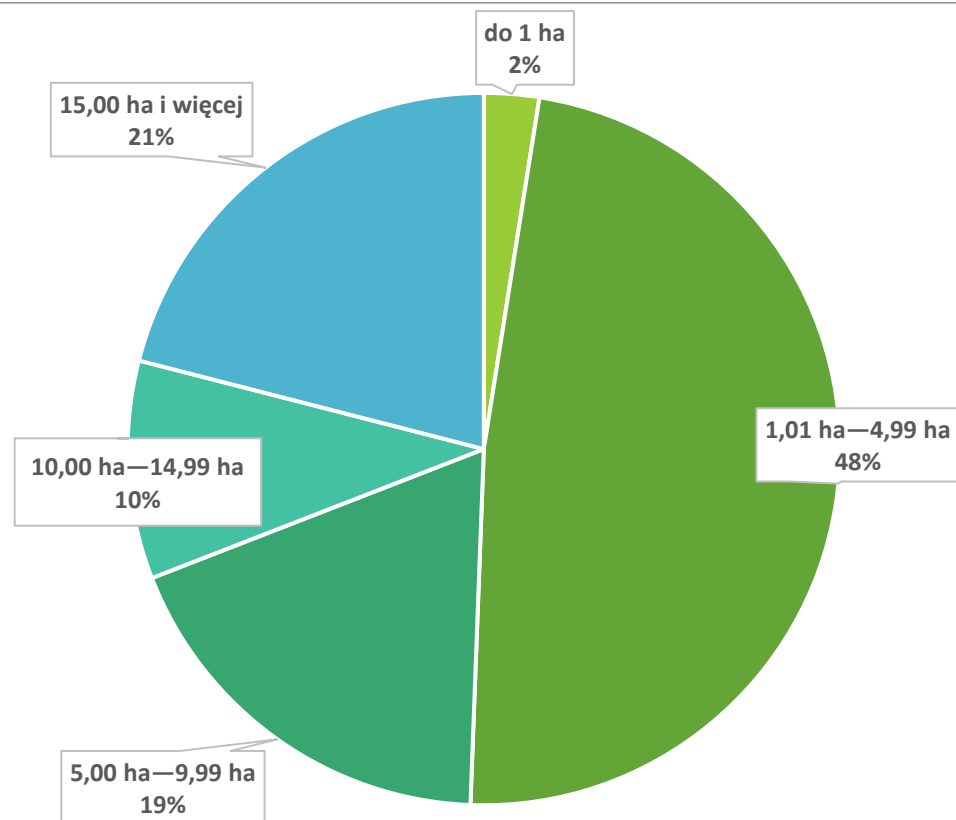

Powierzchnia gospodarstw w Polsce oraz w województwie lubuskim

20 ANALIZ NA 20-LECIE!

Liczba gospodarstw w województwie lubuskim w zależności od powierzchni w 2010 r.

Do 1 ha	1,01 ha—4,99 ha	5,00 ha—9,99 ha	10,00 ha—14,99 ha	15,00 ha i więcej
552	10 630	4088	2187	4641

Łączna liczba gospodarstw: 22 100

Liczba gospodarstw w Polsce w zależności od powierzchni w 2010 r.

Do 1 ha	1,01 ha—4,99 ha	5,00 ha—9,99 ha	10,00 ha—14,99 ha	15,00 ha i więcej
24 876	790 362	346 321	151 517	196 072

Łączna liczba gospodarstw: 1 509 148

Liczba gospodarstw w województwie lubuskim w zależności od powierzchni w 2020 r.

Do 1 ha	1,01 ha—4,99 ha	5,00 ha—9,99 ha	10,00 ha—14,99 ha	15,00 ha i więcej
540	8800	3600	1800	5260

W okresie przestawiania były **404** gospodarstwa o powierzchni **20 779** hektarów.

Powierzchnia gospodarstw w Polsce oraz w województwie lubuskim

20 ANALIZ NA 20-LECIE!