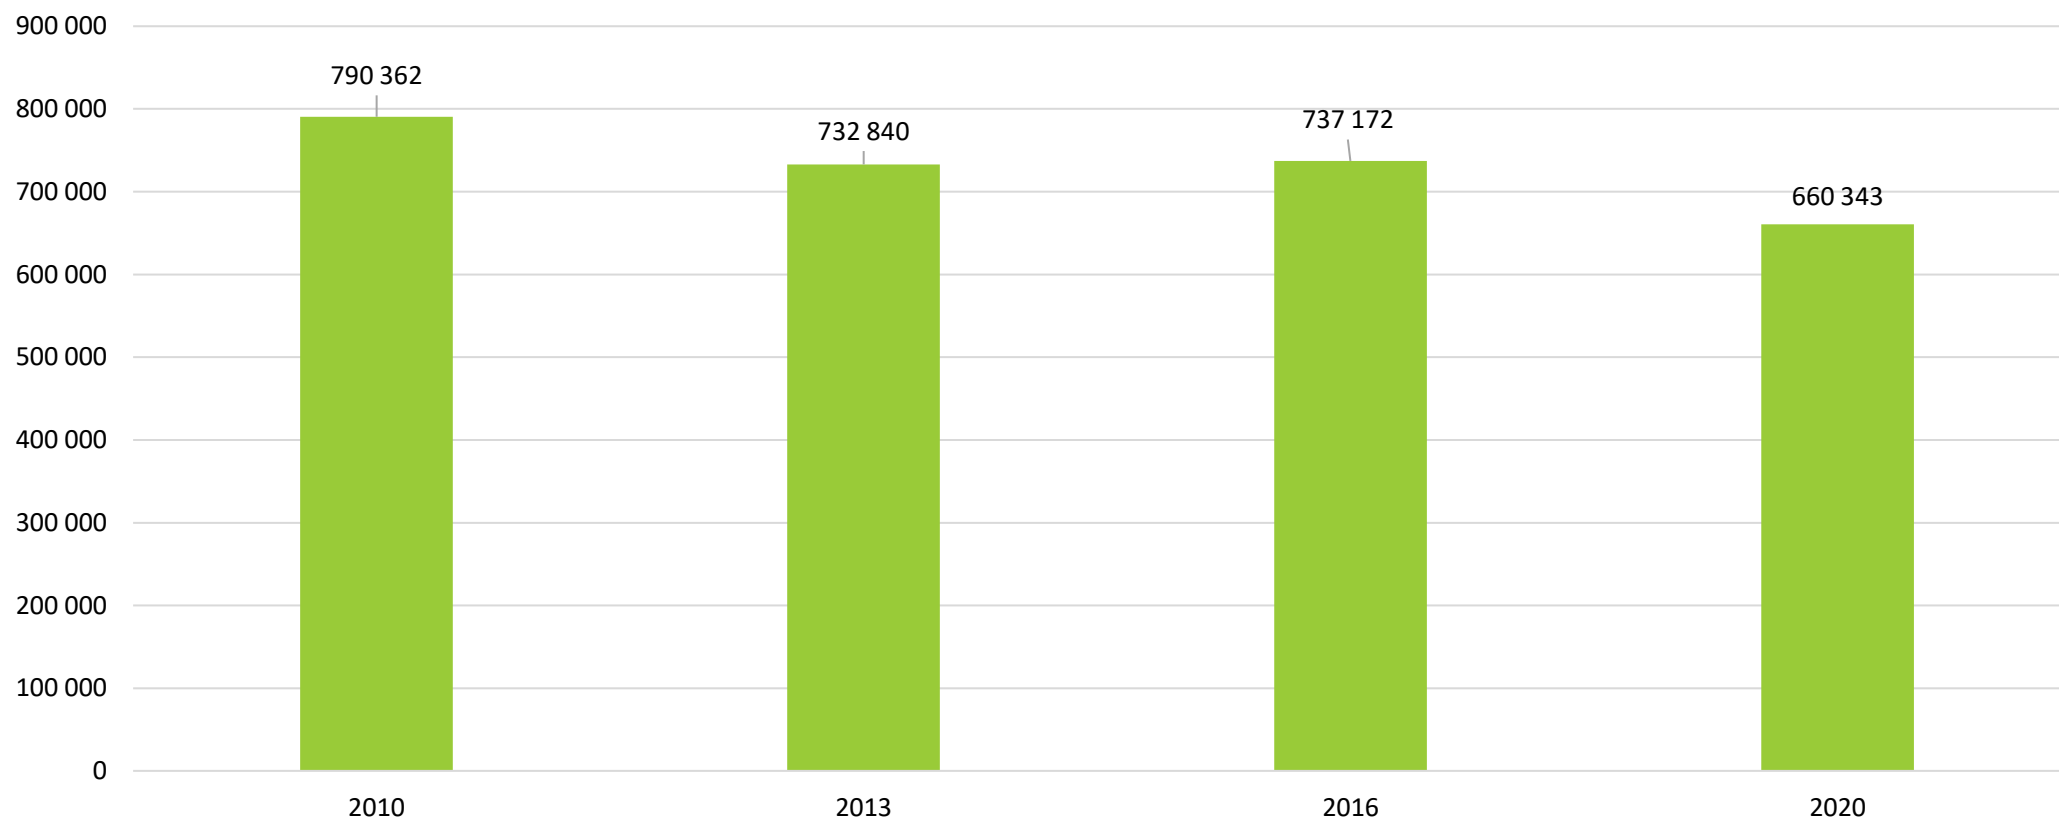

Powierzchnia gospodarstw w Polsce oraz w województwie lubuskim

20 ANALIZ NA 20-LECIE!

Liczba gospodarstw w województwie lubuskim w zależności od powierzchni w 2010 r.

Do 1 ha	1,01 ha—4,99 ha	5,00 ha—9,99 ha	10,00 ha—14,99 ha	15,00 ha i więcej
552	10 630	4088	2187	4641

Łączna liczba gospodarstw: 20 000

Liczba gospodarstw w Polsce w zależności od powierzchni w 2020 r.

Do 1 ha	1,01 ha—4,99 ha	5,00 ha—9,99 ha	10,00 ha—14,99 ha	15,00 ha i więcej
25 267	660 343	288 969	130 552	212 269

Łączna liczba gospodarstw: 1 317 400

Liczba gospodarstw do 1 hektara powierzchni w województwie lubuskim

Liczba gospodarstw do 1 hektara powierzchni w Polsce

Liczba gospodarstw w przedziale 1,01-4,99 hektarów w województwie lubuskim

Liczba gospodarstw w przedziale 1,01-4,99 hektarów w Polsce

Liczba gospodarstw w przedziale 5,00-9,99 hektarów w województwie lubuskim

Liczba gospodarstw w przedziale 5,00-9,99 hektarów w Polsce

Liczba gospodarstw w przedziale 10,00-14,99 hektarów w województwie lubuskim