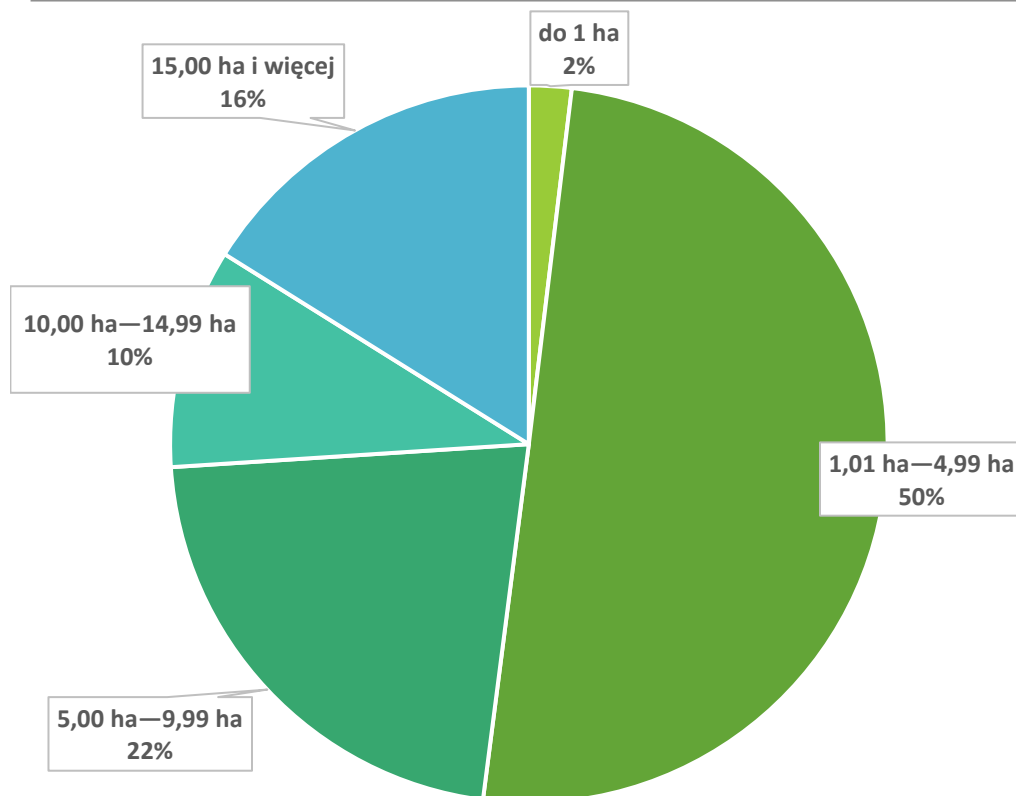

Powierzchnia gospodarstw w Polsce oraz w województwie lubuskim

20 ANALIZ NA 20-LECIE!

Liczba gospodarstw w województwie lubuskim w zależności od powierzchni w 2010 r.

Do 1 ha	1,01 ha—4,99 ha	5,00 ha—9,99 ha	10,00 ha—14,99 ha	15,00 ha i więcej
552	10 630	4088	2187	4641

Łączna liczba gospodarstw: 1 509 148

Liczba gospodarstw w województwie lubuskim w zależności od powierzchni w 2020 r.

Do 1 ha	1,01 ha—4,99 ha	5,00 ha—9,99 ha	10,00 ha—14,99 ha	15,00 ha i więcej
540	8800	3600	1800	5260

Łączna liczba gospodarstw: 20 000

Liczba gospodarstw w Polsce w zależności od powierzchni w 2020 r.

Do 1 ha	1,01 ha—4,99 ha	5,00 ha—9,99 ha	10,00 ha—14,99 ha	15,00 ha i więcej
25 267	660 343	288 969	130 552	212 269